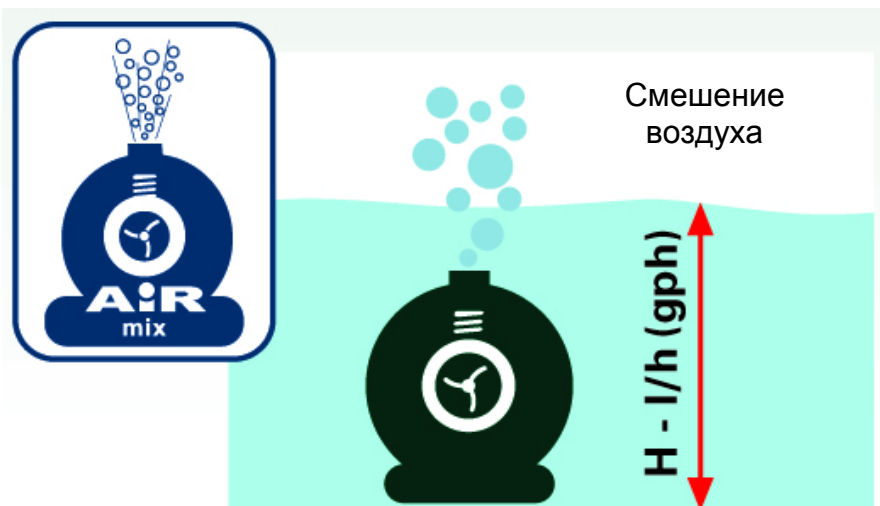

SICCE AQUA3 – фонтанные насосы с улучшенными характеристиками

ВОЗДУШНЫЙ ПОТОК (отсасывающая мощность)

AQUA3	800	1500	2500	4000	6000
1 м 3.28 фута			80 л/ч 21 гал/ч	100 л/ч 26.4 гал/ч	150 л/ч 39.6 гал/ч
0.6 м 1.97 фута		30 л/ч 7.92 гал/ч	120 л/ч 31.6 гал/ч	150 л/ч 36.9 гал/ч	200 л/ч 52.8 гал/ч
0.4 м 1.3 фута		40 л/ч 10.5 гал/ч	150 л/ч 36.9 гал/ч	190 л/ч 50.1 гал/ч	240 л/ч 63.3 гал/ч

	AQUA3 (Макс. высота)	800	1500	2500	4000	6000				
	Фонтаны	94 см – 3.08 фута	130 см 4.2 фута	150 см 4.9 фута	170 см 5.6 футов	200 см 6.5 футов				
	Обрывы и ручейки	2000 л – 528 гал/ч	4000 л 1060 гал/ч	6000 л 1590 гал/ч	10000 л 2640 гал/ч	15000 л 3960 гал/ч				
	Водопады	◀ 10 см ▶	◀ 10 см ▶	◀ 15 см ▶	◀ 15 см ▶	◀ 25 см ▶	◀ 15 см ▶	◀ 35 см ▶	◀ 20 см ▶	◀ 40 см ▶
		40 см	160 см	100 см	230 см	100 см	250 см	100 см	300 см	150 см

SICCE S.p.A. Италия

– официальный дистрибьютор в России – группа компаний Глобус Интернейшнл, Москва.

www.sadovnik.ru (495) 221-08-88