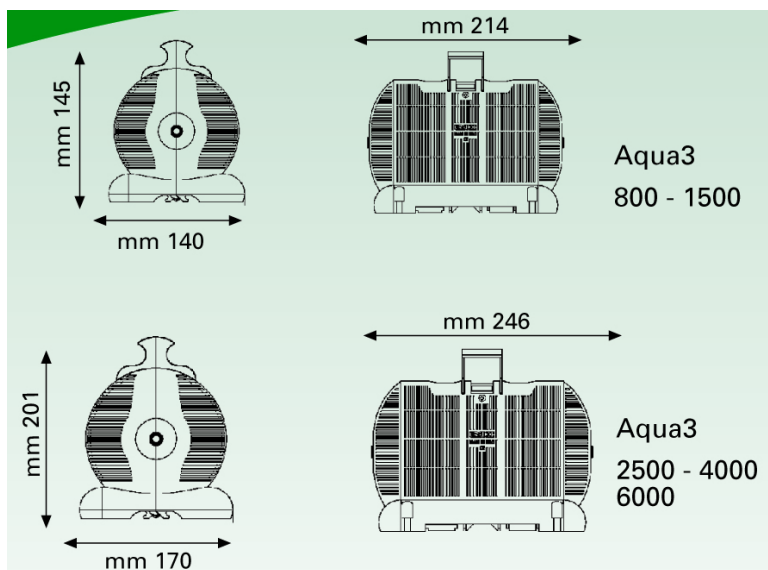

SICCE AQUA3 – фонтанные насосы с улучшенными характеристиками

AQUA3	ПРИМЕНЕНИЕ	МАКСИМАЛЬНЫЙ РАЗМЕР ПРУДА	ДОПОЛНИТЕЛЬНО
800		Max pond size 2m³	
1500		Max pond size 4m³	
2500		Max pond size 6m³	
4000		Max pond size 10m³	
6000		Max pond size 15m³	

AQUA3	800	1500	2500	4000	6000
1 м 3.28 фута			80 л/ч 21 гал/ч	100 л/ч 26.4 гал/ч	150 л/ч 39.6 гал/ч
0.6 м 1.97 фута		30 л/ч 7.92 гал/ч	120 л/ч 31.6 гал/ч	150 л/ч 36.9 гал/ч	200 л/ч 52.8 гал/ч
0.4 м 1.3 фута		40 л/ч 10.5 гал/ч	150 л/ч 36.9 гал/ч	190 л/ч 50.1 гал/ч	240 л/ч 63.3 гал/ч

	AQUA3 (Макс. высота)	800	1500	2500	4000	6000				
	Фонтаны	94 см – 3.08 фута	130 см 4.2 фута	150 см 4.9 фута	170 см 5.6 футов	200 см 6.5 футов				
	Обрывы и ручейки	2000 л – 528 гал/ч	4000 л 1060 гал/ч	6000 л 1590 гал/ч	10000 л 2640 гал/ч	15000 л 3960 гал/ч				
	Водопады	◀ 10 см ▶	◀ 10 см ▶	◀ 15 см ▶	◀ 15 см ▶	◀ 25 см ▶	◀ 15 см ▶	◀ 35 см ▶	◀ 20 см ▶	◀ 40 см ▶
		40 см	160 см	100 см	230 см	100 см	250 см	100 см	300 см	150 см