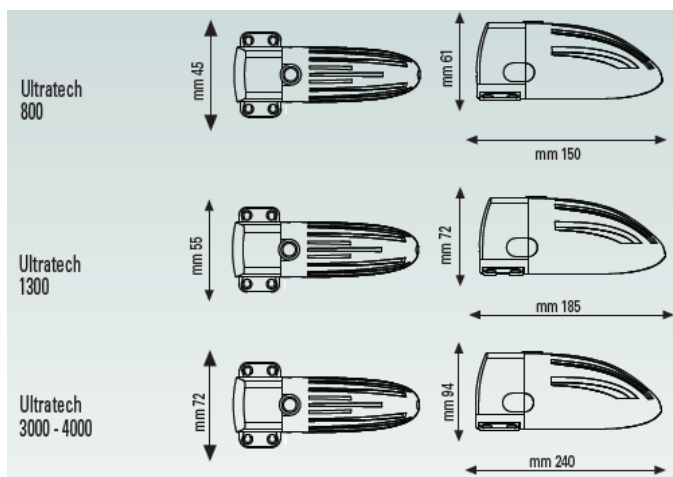

ULTRATECH – садовые фонтаны для грязной воды с рыбами

ULTRATECH	Применение	Макс. размер пруда
800		Max pond size 2m ³
1300		Max pond size 4m ³
3000		Max pond size 6m ³
4000		Max pond size 10m ³
5000		Max pond size 12m ³
6000		Max pond size 15m ³