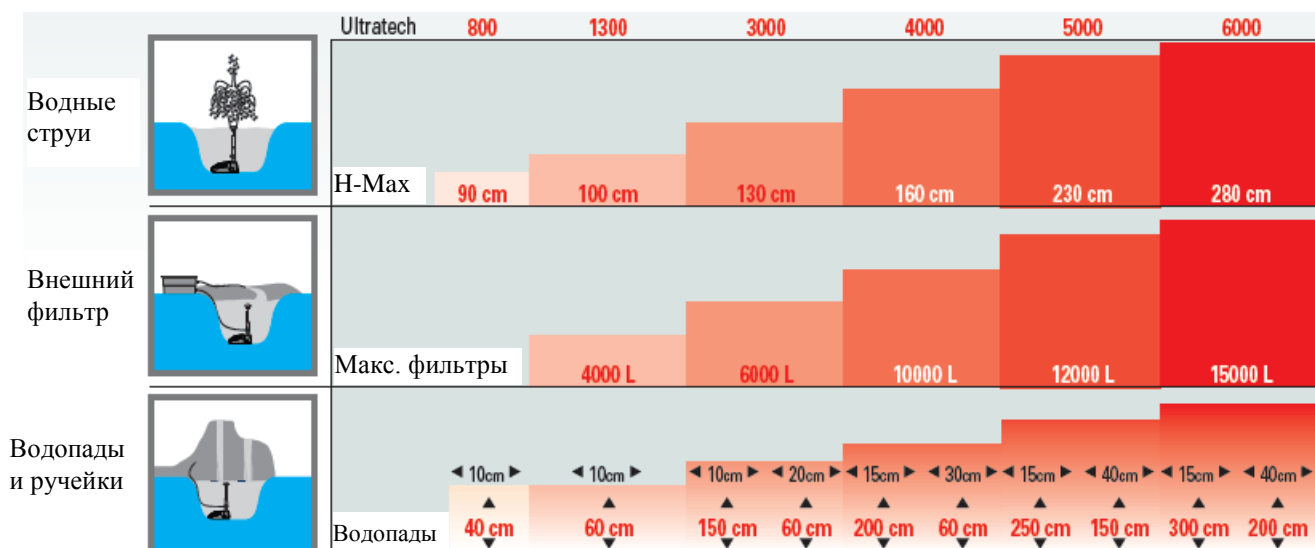

ULTRATECH – садовые фонтаны для грязной воды с рыбами

ULTRATECH	Применение	Макс. размер пруда
800		Max pond size 2m ³
1300		Max pond size 4m ³
3000		Max pond size 6m ³
4000		Max pond size 10m ³
5000		Max pond size 12m ³
6000		Max pond size 15m ³

Упаковочные размеры 

	Длина	Глубина	Высота
Ultratech 800 - 1300	185 мм	120 мм	200 мм
Ultratech 3000 - 4000	240 мм	123 мм	200 мм
Ultratech 5000 - 6000	280 мм	185 мм	250 мм

SICCE S.p.A. Италия

– официальный дистрибьютор в России – группа компаний Глобус Интернейшнл, Москва.
www.sadovnik.ru (495) 221-08-88