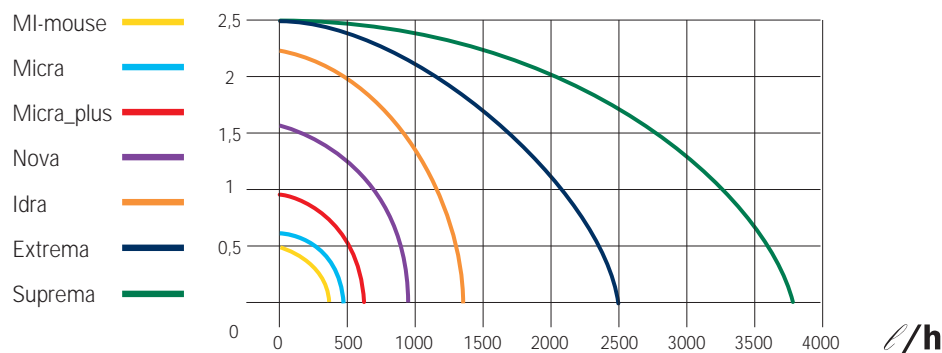

ENG Pioneers in the industry, SICCE created at the beginning of its history, the Hi-Tech Line, which today still remains a point of reference in the global market. From the model 300 to model 1300, the SICCE Hi-Tech line includes completely submersible recirculation pumps usable for every type of aquarium, turtle terrarium, internal or external fountain, landscaping construction, and for any application which requires the recirculation of water. Built in accordance with the most strict international safety standards, the pumps are easy to maintain and have surprisingly small dimensions for their elevated performance and reliability. The entire line is provided with a variable adjustment of the flow rate as well as adaptors to connect flexible tubing from 13 to 20 mm. The compact dimensions of these pumps, make them ideal for use in small spaces.

I Pioniere nel settore, Sicce ha creato all'inizio della sua storia la Hi-Tech Line, tutt'ora punto di riferimento nel mercato mondiale. Dal modello 300 al modello 1300 la linea Sicce Hi-Tech comprende pompe da ricircolo completamente sommergibili utilizzabili per ogni tipo di acquario, tartarughiera, fontana interna od esterna, ricostruzioni paesaggistiche, e per tutte le applicazioni che richiedono un ricircolo d'acqua. Costruite secondo le più severe norme internazionali di sicurezza, sono di facile manutenzione e nonostante di dimensioni ridottissime sorprendono per le elevate prestazioni ed affidabilità. Tutta la linea è dotata di regolazione variabile della portata e adattatore per tubi flessibili da 13 a 20 mm. Le dimensioni ridotte rendono ideale l'utilizzo di queste pompe in piccoli spazi.

easy line

H-m