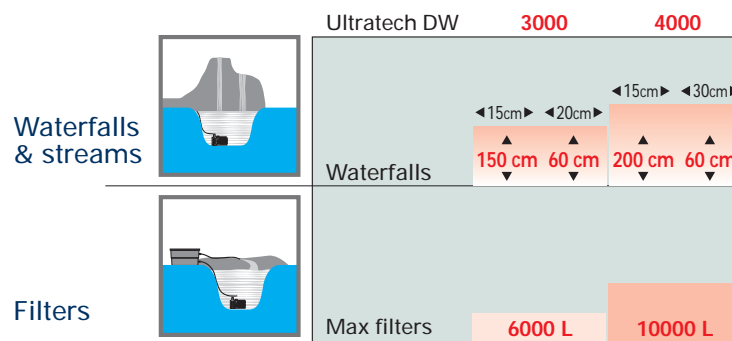

I La linea ULTRATECH si completa con due pompe per acque scure che derivano direttamente dai modelli ULTRATECH 3000 e 4000. Sono pompe solide che trovano la loro naturale applicazione nella creazione di cascate e ruscelli e nei principali sistemi filtranti attualmente in uso nei laghetti: filtri esterni, skimmer, filtri a gravitazione, UVC, ecc... A differenza dei corrispondenti modelli per acque chiare, queste pompe non hanno spugna in aspirazione e permettono il passaggio di solidi fino a 2,5mm. La griglia di protezione ha una più ampia superficie (rispetto al modello per acque chiare) ed è fornita di setti separatori anti-intasamento.

ultra_tech dw

Handle

Anti Clog Shape
Up-to 2,5 mm Solid

DRY
APPLICATION
"IN LINE"

WET
APPLICATION
WITH STRAINER

Long Lasting
Ceramic Shaft

No
Sponge
Required

Recommended UVC bulb