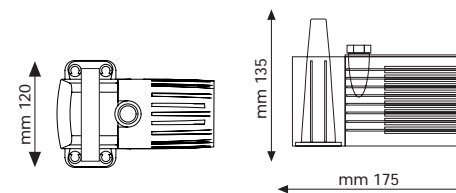

ultra_tech dw

Handle

Anti Clog Shape
Up-to 2,5 mm Solid

DRY
APPLICATION
"IN LINE"

WET
APPLICATION
WITH STRAINER

Long Lasting
Ceramic Shaft

No
Sponge
Required

Recommended UVC bulb

Ultra_tech_dw3000		Ultra_tech_dw4000	
Volt 230 ~	Volt 120 ~	Volt 230 ~	Volt 120 ~
Hz 50	Hz 60	Hz 50	Hz 60
Watt 30	Watt 28	Watt 40	Watt 50
A 0,25	A 0,47	A 0,3	A 0,9
H-m 2.5	Feet 8.2	H-m 2.5	Feet 8,2
l/h 2500	gph 660	l/h 3700	gph 980

	Max pond size	Min. Flow rate	UVC W
ULTRA•TECH•DW 3000	2 m ³	1000 l/h	~ 8 W
	6 m ³	2000 l/h	~ 16 W
ULTRA•TECH•DW 4000	8 m ³	3000 l/h	~ 25 W
	10 m ³	4000 l/h	~ 30 W

: Accessory - Spare parts

Ultra_tech dw

Packaging dimensions 	Length	Depth	Height
	Ultratech DW 3000 - 4000	240 mm	123 mm

: **SICCE S.p.A. - Via V. Emanuele, 115**
36050 Pozzoleone (Vicenza) - ITALY
Tel: +39 0444 462826 Fax +39 0444 462828
www.sicce.com - info@sicce.com