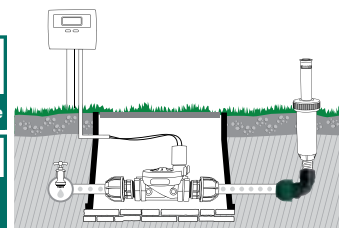

Art.	EAN	Pcs	m³	Kg	Box (LxWxH) cm
8000.2314	8004779001598	20	0,014	1,4	40X25X14

Концевая заглушка линии

Для установки на конце линии.

- Переходник для шланга $\varnothing$ 25мм