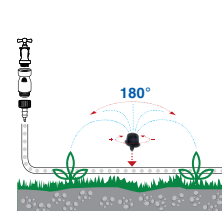

Регулируемые капельницы "ОТТИМА 180°"

Регулировка головки с защелкой обеспечивает регулировку потока и диаметра полива. Регулируемый расход воды от 0 до 60 л/ч. Рекомендуемое давление использования - 1 бар

180°
r0-0,65m

0-60 l/h
1,5 bar

Ø14x16 mm