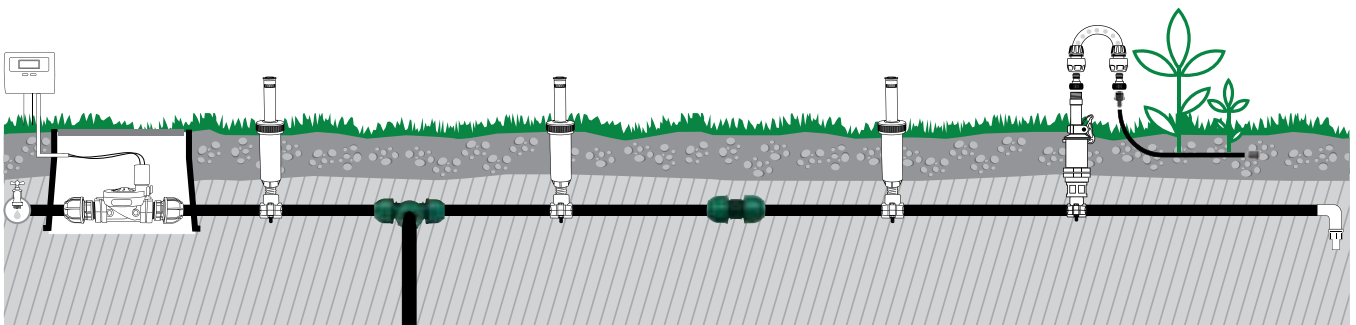

Outdoor Living

Living & fun

Sunny line

Cleaning

Spraying

Washing

Жизнь в удовольствие

Линейка продукции и принадлежностей, специально разработанная компанией **G.F.** для ухода за растениями и придомовой территорией без стресса и лишних усилий на радость всей семье. Все необходимое для комфортного отдыха вне дома можно найти в линейке **G.F.** “Отдых на открытом воздухе”.