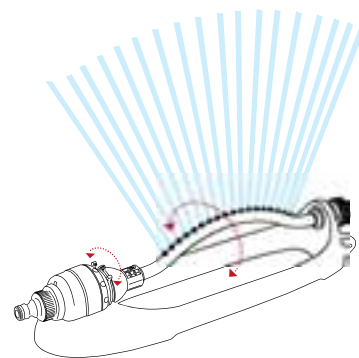

Art.	EAN	Pcs	m³	Kg	Box (LxWxH) cm
8000.5662	8004779056628	6	0,0382	3,9	58x40x16,5

2bar min 4bar max	MAX 18 l/min	20-100°	220 m² 13 x 17 m