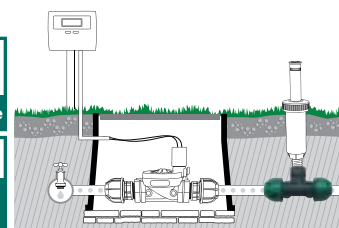

Art.	EAN	Pcs	m³	Kg	Box (LxWxH) cm
8000.2316	8004779001611	16	0,014	1,81	40X25X14

Уголок 90° "тройник"

Для разветвления линии при помощи коллекторов с резьбой.

- 2 Переходника для шланга $\varnothing$ 25мм
- Внешняя резьба 3/4"