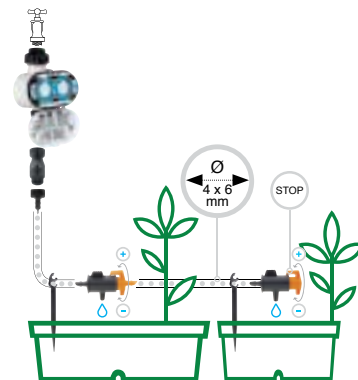

Набор для капельного полива + программатор "12 вазонов"

Полный ассортимент для балкона, лоджии или небольших клумб

С электронным программатором

- 1 Электронный программатор GF 36
- 4 Уголка
- 1 Редукционный клапан
- 12 Кронштейнов
- 1 Переходник на кран 3/4"
- 10 Промежуточных капельниц
- Капельный шланг длиной 20 м
- 2 Концевые капельницы
- 4 Тройника
- 2 Концевые заглушки