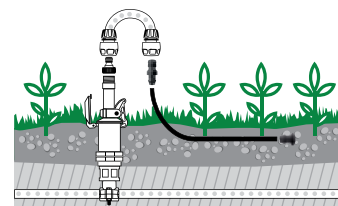

Пористый шланг $\varnothing$ 1/2"

Идеально подходит для выборочного полива групп растений, живых изгородей, клумб, сада и огорода. Постепенный медленный полив помогает экономить до в 50% воды, прекрасно поддерживает влажность почвы и помогает избежать излишнего испарения.

- Длина 15 метров
- В комплекте: концевая заглушка линии
- Соединитель с внешней резьбой