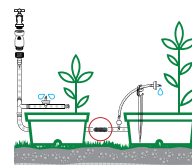

Арматура для магистрального трубопровода

Промежуточный кран

• Для коллекторного шланга 14 x 16.

ø14x16

main line

Art.	EAN	Pcs. Blister	Pcs	m³	Kg	Box (LxWxH) cm
8000.6280	8004779010088	1	5	0,003	0,23	15x15x12

Муфта "прямая"

• Для шланга 14 x 16.

Art.	EAN	Pcs. Blister	Pcs	m³	Kg	Box (LxWxH) cm
8000.6286	8004779010194	10	10	0,0086	0,7	29,7x24,2x11,4

Муфта "уголок 90°"

• Для шланга 14 x 16.

Art.	EAN	Pcs. Blister	Pcs	m³	Kg	Box (LxWxH) cm
8000.6287	8004779010217	10	10	0,0086	0,943	29,7x24,2x11,4

Муфта "тройник"

• Для шланга 14 x 16.

Art.	EAN	Pcs. Blister	Pcs	m³	Kg	Box (LxWxH) cm
8000.6288	8004779010224	10	10	0,0086	1,12	29,7x24,2x11,4

Заглушка "концевая"

• Для шланга 14 x 16.

Ремонтные пробки

Используются в случае неправильного расположения отверстия на главной линии

8000.6289

8000.6272

new

Art.	EAN	Pcs. Blister	Pcs	m³	Kg	Box (LxWxH) cm
8000.6272	8004779016806	10	10	0,0039	0,18	21x16x11,5
8000.6289	8004779010248	10	10	0,0037	0,37	20,7x14,7x10,4

Кольшек "для коллекторного шланга"

• Для шланга 14 x 16.

Art.	EAN	Pcs. Blister	Pcs	m³	Kg	Box (LxWxH) cm
8000.6278	8004779010064	10	10	0,0173	1,728	37,5x24x19,5

Лента "обжимной хомут"

• Для шланга 16 а 18 ø est.

8000.6294

8000.6292

Art.	EAN	Pcs. Blister	Pcs	m³	Kg	Box (LxWxH) cm
8000.6294	8004779010293	1	5	0,003	0,133	15x15x12
8000.6292	8004779010279	10	10	0,0058	0,545	22,7x15,2x15,4

Прокальватель

ДЛЯ КОЛЛЕКТОРНОЙ ТРУБЫ