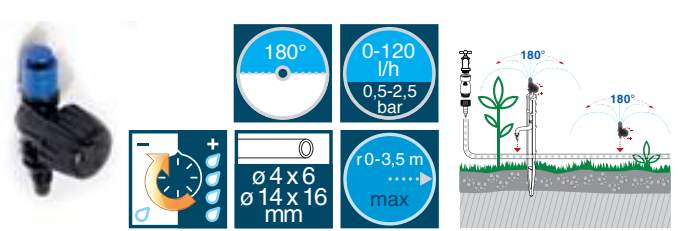

Микрождеватель 180° "IDRA"

Регулировка расхода воды от 0 до 100 л/ч и угла полива поверхностей 180°. Регулируемый кран обеспечивает одновременную регулировку пропускной способности и диаметра полива. Рабочее давление - 0,5 - 2,5 бар. Площадь полива $\varnothing$ от 0 до 6,5 М

Art.	EAN	Pcs. Blister	Pcs	m³	Kg	Box (LxWxH) cm
8000.6268	8004779009730	6	10	0,0037	0,334	20,7x14,7x10,4