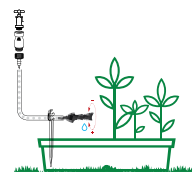

Регулируемые капельницы "DELTA DRIP"

Вращением ключа можно регулировать поток воды вплоть до полного его прекращения. Регулируемый расход воды от 0 до 6 л/ч при рекомендуемом давлении 1 бар.