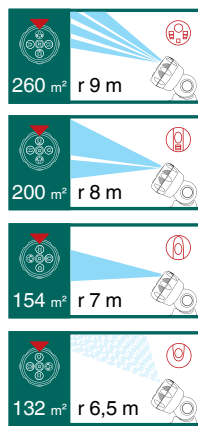

Дождеватель "4 JET LIFT"

Модель на штычке

Art.	EAN	Pcs	m³	Kg	Box (LxWxH) cm
8000.5667	8004779012594	6	0,0308	3,98	39x28,5x27
8000.5668	8004779012600	6	0,015	1,6	37,5x25,5x15,5
8004.3642	8004779012617	12	0,015	2,675	37,5x25,5x15,5

2bar min 4bar max	MAX 15 l/min	15-360°