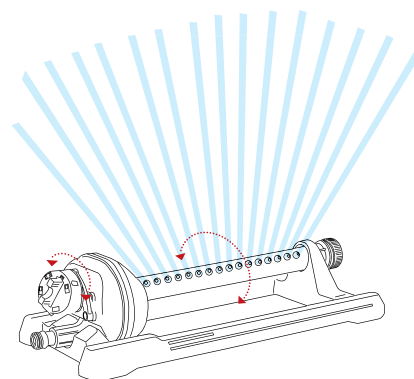

Начающийся дождеватель "ASTRAL 1"

Начающийся дождеватель с пластиковым рычагом регулируется на многочисленные поверхности прямоугольной формы.

- Начающийся рычаг с 16 насадками
- Булавка для чистки отверстий
- Максимальная пропускная способность 15 л/мин.