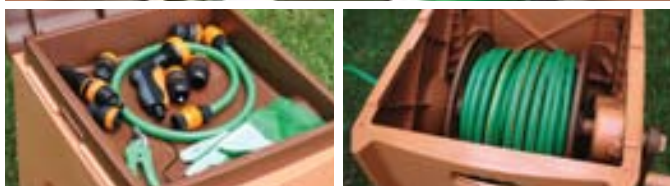

Стенд набор для сада "CUBO" - 2100.0049

Напольный стенд для презентации продукции с карманом для буклетов

• Габариты 107 x 60 x 170 (высота) см

Art.	EAN	Pcs	m³	Kg	Box (LxWxH) cm
8000.5695	8004779056956	1	0,1661	13,5	57x55x53
2100.0049	8004779056956	1	0,027	2,4	107x60x170