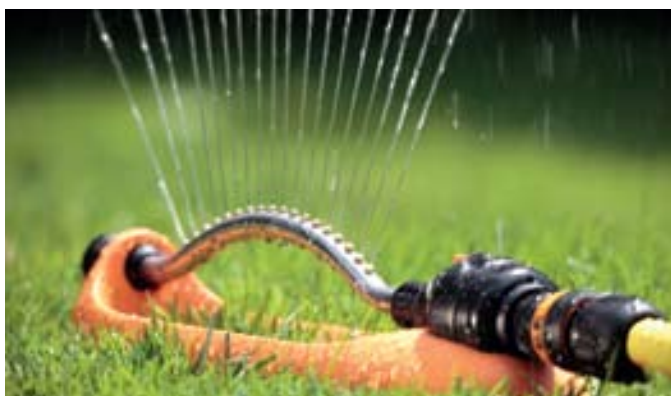

Art.	EAN	Pcs	m³	Kg	Box (LxWxH) cm
8000.5662	8004779056628	6	0,0382	3,9	58x40x16,5

2bar min 4bar max	MAX 18 l/min	20-100°	220 m² 13 x 17 m