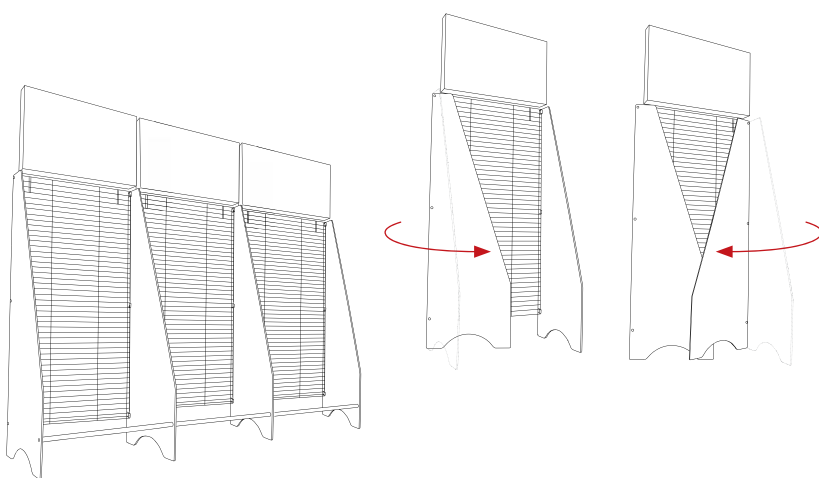

Стенда "TARGET"

Демонстрационный стенд небольшого размера повышенной прочности (60x45x164), компактный, адаптируемый. Идеально подходит для основного набора изделий. Снабжен крючками. Легко собирается за счет складывающихся боковин.

Комплектация "TARGET" - 8000.5892:

Art.	Pcs.	Art.	Pcs.
8000.5012	10	8000.5443	10
8000.5015	10	8000.5459	8
8000.5020	20	8000.5639	6
8000.5023	10	8000.5666	6
8000.5027	10	8000.5760	2
8000.5405	10	8000.6003	2
8000.5407	8	8000.2431	10
8000.5435	20	8000.5422	10
8000.5437	10	8000.5480	8
8000.5439	10	8000.5456	8

Структура показа - 3200.0046

Art.	EAN	Pcs	m³	Kg	Box (LxWxH) cm
3200.0046	-	1	0,43	17,5	60x45x164
8000.5892	-	1	0,43	40	60x45x164