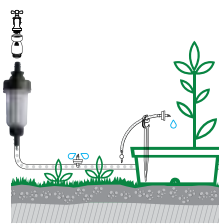

Фильтр линии

- Соединение с входом ø 14 мм
- Соединение с выходом ø 14 мм + ø 4 мм
- Пропускная способность 35 л/мин.

Art.	EAN	Pcs. Blister	Pcs	m³	Kg	Box (LxWxH) cm
8000.6293	8004779010286	1	5	0,0063	0,822	29,7x24,2x11,4