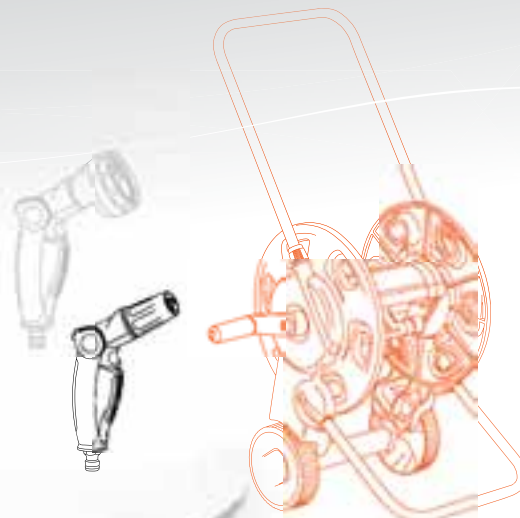

2006

2011

2013

2003
2004

Внедрение гаммы продукции для **подземного полива** пополняет предложение G.F.: теперь оно включает в себя высокоэффективную продукцию для каждого компонента и способа полива.

2007

Год появления на свет **Sunny** - душа, подогреваемого при помощи солнечной энергии. Успех на международном уровне, обусловленный большой привлекательностью инновационных и экологических характеристик изделия, позволяет G.F. завоевать передовые позиции в сфере товаров для жизни на **открытом воздухе**.

2012

Краеугольный камень в процессе развития и утверждения бренда G.F.: в девизе "**enjoy the garden**" (наслаждайтесь садом) кроется смысл нового цикла, который совпадает с полным пересмотром имиджа компании, созданием новой привлекательной светлой упаковки, интернет-коммуникации через обновленный сайт **www.gfgarden.it**, еще более быстрый и эффективный.

Разница – в качестве

Постоянное улучшение качества продукции и услуг, использование высококачественных материалов, контроль за качеством продукции на всех этапах изготовления и оценка удовлетворенности покупателей: вот наши основные приоритеты. Кроме того, мы активно боремся за экономию энергоресурсов, сокращение выбросов и снижение воздействия на окружающую среду. **Соответствие нормам UNI EN ISO 9001:2008 и UNI EN ISO 14001:2004** является свидетельством активной и постоянной работы компании.