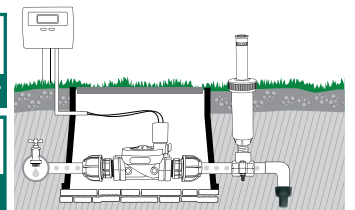

Art.	EAN	Pcs	m ³	Kg	Box (LxWxH) cm
8000.2328	8004779001765	60	0,014	0,9	40X25X14

Муфта для починки шланга

Для соединения двух полиэтиленовых шлангов или починки дырявого шланга.

- Ø 25x25 мм

ø 25 mm

ø 25 mm