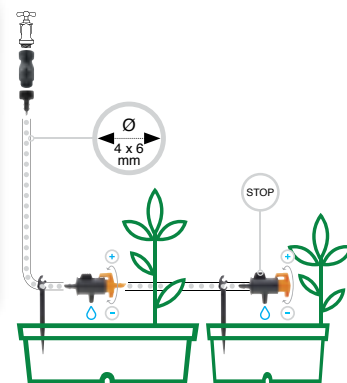

Набор для капельного полива "12 вазонов"

Полный ассортимент для балкона, лоджии или небольших клумб.

- 1 редукционный клапан
- 1 переходник на кран 3/4"
- капельный шланг длиной 20 м
- 4 тройника
- 4 уголка
- 12 кронштейнов
- 10 промежуточных капельниц
- 2 концевые капельницы
- 2 концевые заглушки

Pcs	1	1	4	4

Pcs	10	2	2	12	1

Art.	EAN	Pcs	m³	Kg	Box (LxWxH) cm
8000.6101	8004779061011	4	0,0334	3,72	29,7x25,7x25,4