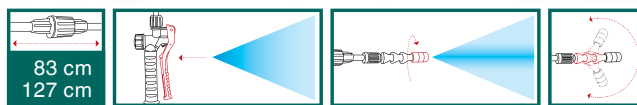

Телескопический наконечник

- Изготовлен из алюминия
- Ручка с ориентируемой и регулируемой насадкой
- Длина 83 - 127 см

Art.	EAN	Pcs	m³	Kg	Box (LxWxH) cm
8000.7217	8004779012501	1	0,01	0,4	-

Набор уплотнений

- Для опрыскивателей с предварительной накачкой Mist 5 e Mist 8