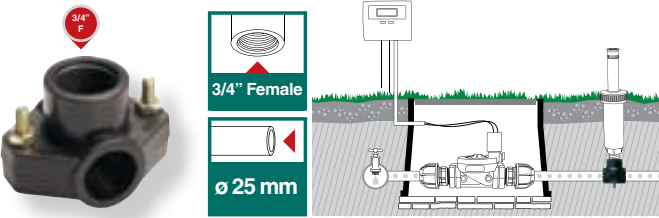

Простое зажимное соединение

Для труб \varnothing 25 мм для установки дождевателя на основной линии без врезки в трубу

- Внутренняя резьба da 3/4"

Art.	EAN	Pcs	m ³	Kg	Box (LxWxH) cm
8000.2325	8004779001734	20	0,014	1,5	40X25X14