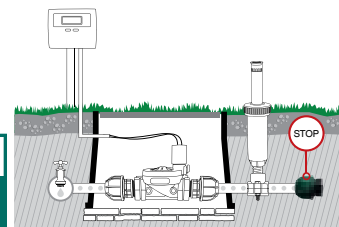

- Переходник для шланга \varnothing 25мм
- Внутренняя резьба 3/4"

Art.	EAN	Pcs	m ³	Kg	Box (LxWxH) cm
8000.2314	8004779001598	20	0,014	1,4	40X25X14

Концевая заглушка линии

Для установки на конце линии.

- Переходник для шланга \varnothing 25мм