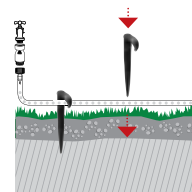

Кольшек "для коллекторного шланга"

• Для шланга 14 x 16.