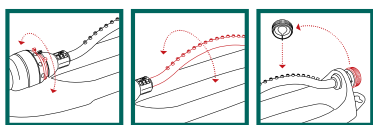

Art.	EAN	Pcs	m³	Kg	Box (LxWxH) cm
8000.5662	8004779056628	6	0,0382	3,9	58x40x16,5

2bar min 4bar max	MAX 18 l/min	20-100°	220 m² 13 x 17 m