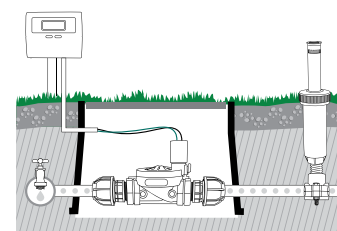

Колодец электромагнитного клапана "прямоугольный"

- Вмещает до 4 электромагнитных клапанов.

Art.	EAN	Pcs	m ³	Kg	Box (LxWxH) cm
8000.2282	8004779001819	1	0,0585	3,94	36x50x31

Удлинитель с внешней резьбой

Для соединения соединителей или кронштейнов к дождевателю