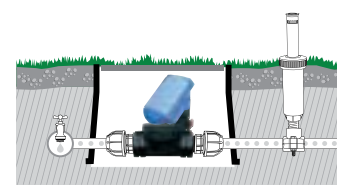

Программируемый электромагнитный клапан с питанием на батарее

Питается от щелочной батарейки 9 в, полностью защищен от влаги и пыли. Внутренняя резьба диаметром 1". 3 Варианта программы

P1 - ежедневный запуск полива в определенное время, с продолжительностью полива от 1 минуты до 11 часов 59 минут (настройка запуска по умолчанию - в 6.00 Продолжительностью 10 минут.)

P2 – запуск полива только в выбранные дни в определенное время с продолжительностью полива от 1 минуты до 11 часов 59 минут.

P3 – три независимых запуска полива в день только в определенные дни с продолжительностью полива от 1 минуты до 11 часов 59 минут.

NOT INCLUDED

Art.	EAN	Pcs	m³	Kg	Box (LxWxH) cm
8000.2262	8004779001840	2	0,0099	1,34	29x21x16

Электромагнитный клапан

Производится из синтетических эластомеров, нержавеющей стали и термопластмассы, устойчив к коррозии.

- Внутренняя резьба диаметром 1"
- Ручное открытие для прекращения работы зимой.
- Постепенное открытие и закрытие для Предотвращения Гидравлический молот
- Рабочее давление от 0,3 до 10 бар
- Максимальная температура жидкости 50°c

Art.	EAN	Pcs	m³	Kg	Box (LxWxH) cm
8000.2261	8004779001833	6	0,014	2,17	40X25X14

Колодец электромагнитного клапана "круглый"

- Вмещает 1 электромагнитный клапан

Art.	EAN	Pcs	m³	Kg	Box (LxWxH) cm
8000.2281	8004779001802	1	0,0075	0,526	ø 20x23

Колодец электромагнитного клапана "прямоугольный"

- Вмещает до 4 электромагнитных клапанов.

Art.	EAN	Pcs	m³	Kg	Box (LxWxH) cm
8000.2282	8004779001819	1	0,0585	3,94	36x50x31