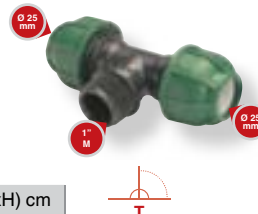

Art.	EAN	Pcs	m³	Kg	Box (LxWxH) cm
8000.2317	8004779001628	16	0,014	1,8	40X25X14

Изогнутое соединение 90°

Для установки дождевателя под углом при помощи удлинителя с резьбой.

- 2 Переходника для шланга $\varnothing$ 25мм
- Внутренняя резьба 1/2"