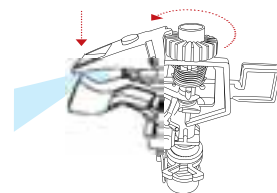

Импульсный дождеватель "SPIT 1"

Модели на штычке

8000.5627

8000.5621
8004.3621

Art.	EAN	Pcs	m ³	Kg	Box (LxWxH) cm
8000.5627	8004779056277	6	0,0308	3,83	39x28,5x27
8000.5621	8004779056215	12	0,0194	1,73	39x28,5x17,5
8004.3621	8004779036217	12	0,015	1,355	37,5x25,5x15,5