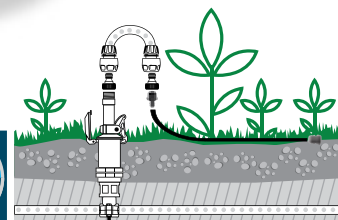

Капельный шланг $\varnothing$ 16 мм

Шланга для выборочного полива сада, клумб и отдельных растений, поддерживает постоянную влажность почвы, помогает избежать излишнего испарения и обеспечивает экономию воды до в 50%.

- Длина 25 метров
- Шаг 30 см
- Пропускная способность 2,1 л/ч