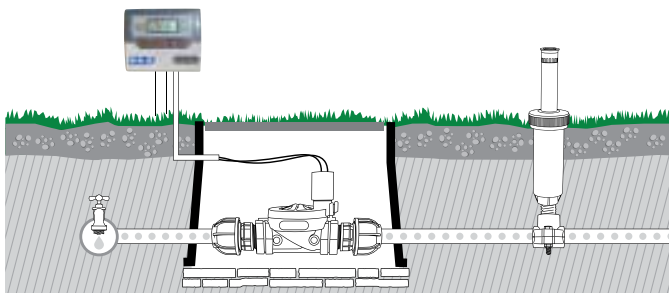

Art.	EAN	Pcs	m³	Kg	Box (LxWxH) cm
8000.2263	8004779001857	2	0,0063	1,37	22,5X18,5X14,5
8000.2264	8004779001864	2	0,0063	1,37	22,5X18,5X14,5