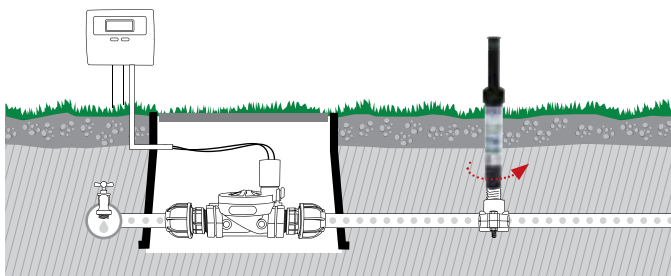

Дождеватель высотой 10 см

1. Равномерно покрывает всю поверхность полива.
   - Соединение внутренней резьбой диаметром 1/2"
   - Аккуратный поток воды
   - Регулировочные винты из нержавеющей стали
   - Сдвоенное манжетное уплотнение
   - Фильтр в нижней части разбрызгиватель
   - Фрикционная муфта
   - Рабочее давление от 1 до 3 бар
   - Пропускная способность от 2,5 до 8 л/мин.
2. В настольном стенде 24 штуки

8000.2259

8000.2254

8000.2255

8000.2256

8000.2257

8000.2258

Art.	EAN	Pcs	m³	Kg	Box (LxWxH) cm
8000.2259	8004779001925	24	0,014	2,77	40X25X14
8000.2254	8004779001871	24	0,014	2,66	40X25X14
8000.2255	8004779001888	24	0,014	2,74	40X25X14
8000.2256	8004779001895	24	0,014	2,73	40X25X14
8000.2257	8004779001901	24	0,014	2,67	40X25X14
8000.2258	8004779001918	24	0,014	2,69	40X25X14