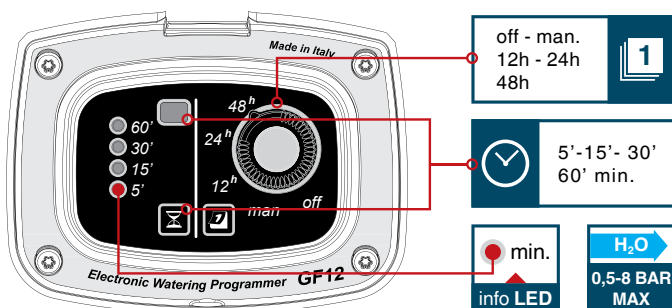

GF12

INSTRUCTIONS NOT INCLUDED