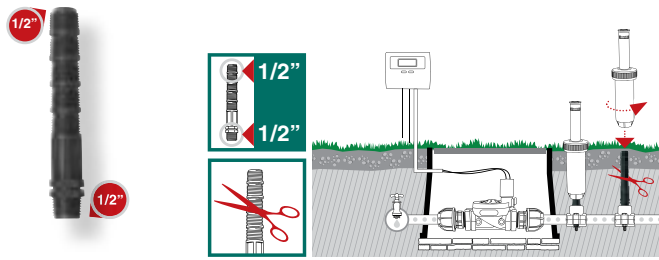

Удлинитель с внешней резьбой

Для соединения соединителей или кронштейнов к дождевателю

- Резьба 1/2"-1/2"

Art.	EAN	Pcs	m³	Kg	Box (LxWxH) cm
8000.2278	8004779001703	40	0,014	1,17	40X25X14