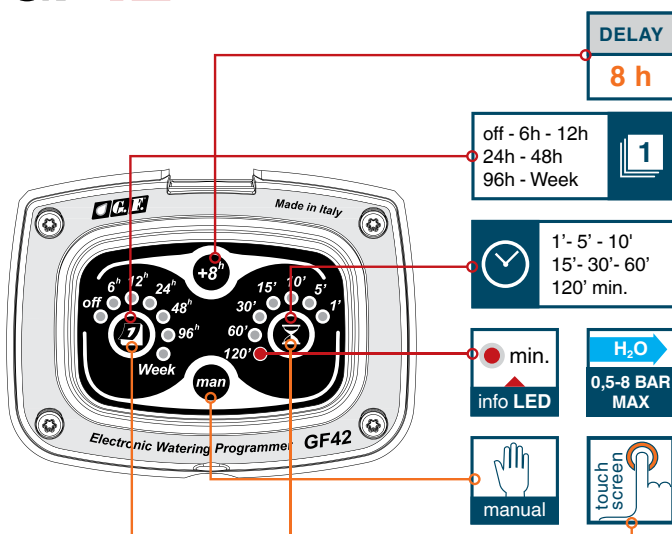

Электронный программатор "GF 42"

42 Вариантов взаимозаменяемых программ, которые настраиваются при помощи удобной клавиатуры и отображаются на дисплее со светодиодными индикаторами.

- Запуск полива каждые 6, 12, 24, 48, 96 часов и по неделям с интервалом от 1 минуты до 2 часов
- Клавиша для отсрочки первого запуска через 8 часов после первой настройки
- Клавиша для запуска ручного полива в любое время без нарушения установленной программы
- Питается от щелочной батарейки 9 в
- Механизм остановки потока воды при разряджении батарейки
- Защита электронных компонентов от воды и влажности
- Подсоединение к крану 3/4"
- Максимальное давление при использовании - 8 бар

GF42