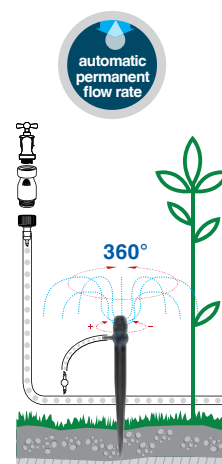

- Производительность 40 л/ч
- Радиус полива r 0,5 м
- \varnothing 4 x 6 мм

new

360°
r 0,5 m

40 l/h

\varnothing 4 x 6 mm

automatic permanent flow rate

Art.	EAN	Pcs. Blister	Pcs	m ³	Kg	Box (LxWxH) cm
8000.6108	8004779016776	3	10	0,0090	0,60	30x24x12,5