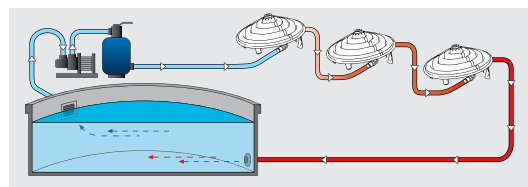

Art.	EAN	Pcs	m ³	Kg	Box (LxWxH) cm
8000.5488	8004779013362	1	0,0787	5,4	60x23x60
8017.0063	8004779013362	4	0,381	24	62x62x171

Душ садовый

Душ может быть подключен к любому шлангу. Состоит из монтируемых труб из анодированного алюминия и устойчивой треноги. Снабжен краном-регулятором потока воды. Полезная высота 2 м