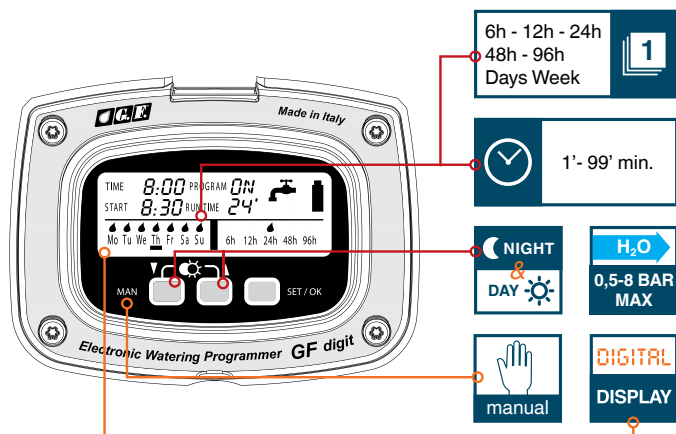

Электронный программатор "GF DIGIT"

Очень легкий в использовании, функции программы понятны для всех. Полив программируется при помощи клавиш и понятного цифрового дисплея.

- Запуск полива каждые 6, 12, 24, 48, 96 часов или в определенные дни недели на выбор.
- Время полива от 1 минуты до 3 часов 30 минут.
- Функция "день/ночь"
- Клавиша ручного запуска полива в любое время без нарушения программы с автоматическим прекращением через 60 минут
- Питается от щелочной батарейки 9 в
- Механизм остановки потока воды при разряджении батарейки
- Защита электронных компонентов от воды и влажности
- Подсоединение к крану 3/4"
- Максимальное давление при использовании - 8 бар

GF DIGIT

INSTRUCTIONS NOT INCLUDED