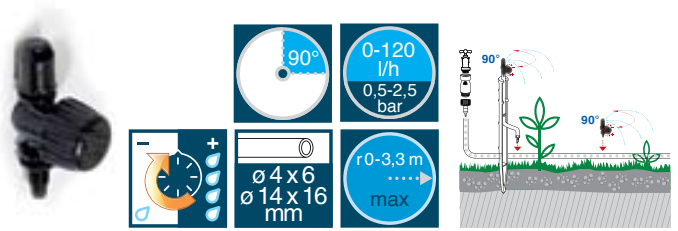

Микрооросители

Микрождеватель 90° "IDRA"

Регулировка расхода воды от 0 до 100 л/ч и угла полива поверхностей 90°. Регулируемый кран обеспечивает одновременную регулировку пропускной способности и диаметра полива. Рабочее давление - 0,5 - 2,5 бар. Площадь полива $\varnothing$ от 0 до 6,5 М

Art.	EAN	Pcs. Blister	Pcs	m³	Kg	Box (LxWxH) cm
8000.6267	8004779009723	6	10	0,0037	0,337	20,7x14,7x10,4