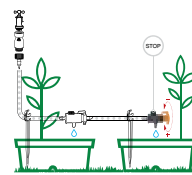

Капельница для полива

Регулируемые капельницы "BARREL"

Осевая регулировка двух корпусов обеспечивает точную регулировку расхода воды. Регулируемый расход воды от 0 до 8 л/ч. При рекомендуемом давлении 1,5 бар.

Осевая

Art.	EAN	Pcs. Blister	Pcs	m³	Kg	Box (LxWxH) cm
8000.6208	8004779009419	10	10	0,0058	0,714	22,7x15,2x15,4

Регулируемые капельницы "BARREL"

Осевая регулировка двух корпусов обеспечивает точную регулировку расхода воды. Регулируемый расход воды от 0 до 8 л/ч. При рекомендуемом давлении 1,5 бар.

в конце линии

Art.	EAN	Pcs. Blister	Pcs	m³	Kg	Box (LxWxH) cm
8000.6200	8004779009402	10	10	0,0058	0,702	22,7x15,2x15,4

Капельницы "AUTOCOMPENSANTI" (автокомпенсирующие)

Расходуют одно и то же количество воды в момент времени независимо от давления. Прекрасно распределяют поток воды в начале и конце линии. Капельница 2 л/ч.

Art.	EAN	Pcs. Blister	Pcs	m³	Kg	Box (LxWxH) cm
8000.6227	8004779009372	10	10	0,0037	0,385	20,7x14,7x10,4

Капельницы "AUTOCOMPENSANTI" (автокомпенсирующие)

Расходуют одно и то же количество воды в момент времени независимо от давления. Прекрасно распределяют поток воды в начале и конце линии. Капельница 4 л/ч.

Art.	EAN	Pcs. Blister	Pcs	m³	Kg	Box (LxWxH) cm
8000.6224	8004779009341	10	10	0,0037	0,385	20,7x14,7x10,4

Регулируемые капельницы "DELTA DRIP"

Вращением ключа можно регулировать поток воды вплоть до полного его прекращения. Регулируемый расход воды от 0 до 6 л/ч при рекомендуемом давлении 1 бар.

Art.	EAN	Pcs. Blister	Pcs	m³	Kg	Box (LxWxH) cm
8000.6214	8004779009303	10	10	0,0037	0,351	20,7x14,7x10,4

Регулируемые капельницы "DELTA DRIP"

Вращением ключа можно регулировать поток воды вплоть до полного его прекращения. Регулируемый расход воды от 0 до 6 л/ч при рекомендуемом давлении 1 бар.