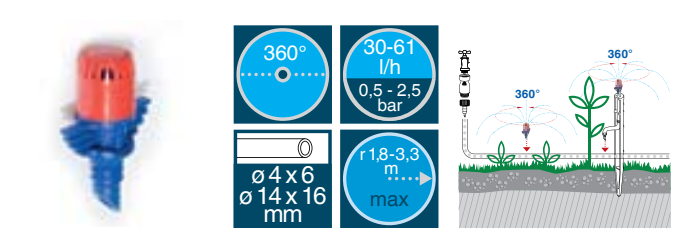

Микрождеватель 360° "AQUILA JET"

Несъемные форсунки для поверхностей диаметром 360° дополнен быстрыми винтами для легкого соединения с удлиняющими шлангами. Рабочее давление - 0,5 - 2,5 бар. Максимальная площадь полива $\varnothing$ 5 м. Максимальная пропускная способность 61 Л/ч.

Art.	EAN	Pcs. Blister	Pcs	m³	Kg	Box (LxWxH) cm
8000.6265	8004779009709	10	10	0,0037	0,251	20,7x14,7x10,4