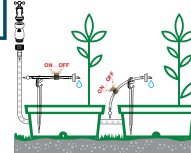

Прокальватель

ДЛЯ КОЛЛЕКТОРНОЙ ТРУБЫ

Арматура для вторичного трубопровода

Промежуточный кран

• Для капельного шланга 4 x 6.

Art.	EAN	Pcs. Blister	Pcs	m ³	Kg	Box (LxWxH) cm
8000.6279	8004779010071	3	10	0,0037	0,24	20,7x14,7x10,4