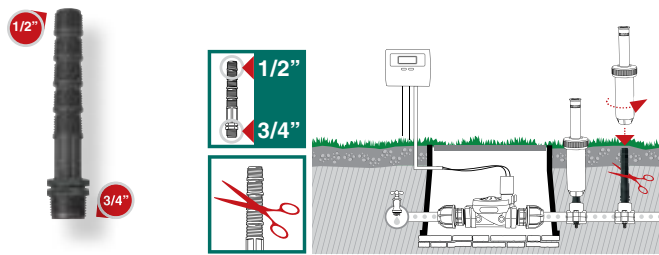

Удлинитель с внешней резьбой

Для соединения соединителей или кронштейнов к дождевателю

- Резьба 1/2"-3/4"

Art.	EAN	Pcs	m³	Kg	Box (LxWxH) cm
8000.2279	8004779001710	40	0,014	1,24	40X25X14