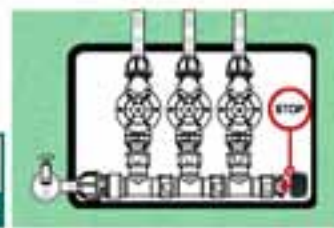

Шаровой клапан внутренняя резьба/внутренняя резьба 1"

• Закрывает линию при соединении к электромагнитному клапану.

Art.	EAN	Pcs	m³	Kg	Box (LxWxH) cm
8000.2326	8004779001741	10	0,014	1,86	40X25X14

Переходник на кран

Для получения нужного диаметра в коллекторе
• Внешняя резьба 1"-внутренняя резьба 3/4".

Art.	EAN	Pcs	m³	Kg	Box (LxWxH) cm
8000.2327	8004779001758	60	0,014	0,96	40X25X14

Коллектор "тройник"

Для разветвления главной линии и подсоединения электромагнитного клапана

• Резьба: внешняя резьба 1" - внутренняя резьба 1" - внутренняя резьба 1".

Art.	EAN	Pcs	m³	Kg	Box (LxWxH) cm
8000.2321	8004779001666	20	0,014	2,36	40X25X14

Уголок

Для подпосодинения электромагнитного клапана
• Внешняя резьба/внутренняя резьба 1".

Art.	EAN	Pcs	m³	Kg	Box (LxWxH) cm
8000.2322	8004779001673	20	0,014	1,75	40X25X14

Концевая заглушка коллектора

Подходит к внешней резьбе различных дождевателей.
• Внутренняя резьба 1".

Art.	EAN	Pcs	m³	Kg	Box (LxWxH) cm
8000.2323	8004779001680	40	0,014	0,73	40X25X14

Ниппель

Для подпосодинения электромагнитного клапана к коллекторам.
• Внешняя резьба/внешняя резьба диаметром 1" с уплотнением.

Art.	EAN	Pcs	m³	Kg	Box (LxWxH) cm
8000.2324	8004779001697	40	0,014	1,77	40X25X14