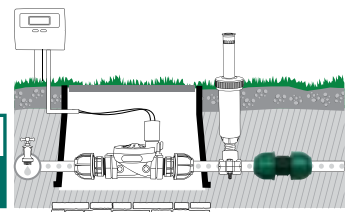

Муфта для починки шланга

Для соединения двух полиэтиленовых шлангов или починки дырявого шланга.

- Ø 25x25 мм

ø 25 mm

ø 25 mm

ø 25 mm

Art.	EAN	Pcs	m³	Kg	Box (LxWxH) cm
8000.2310	8004779001550	20	0,014	1,8	40X25X14