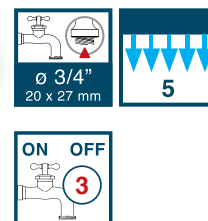

Распределитель на пять линий

5 Регулируемых отводов воды для подсоединения переходников для шланга или Программаторов. Оснащен 3 шаровыми регулируемыми кранами.