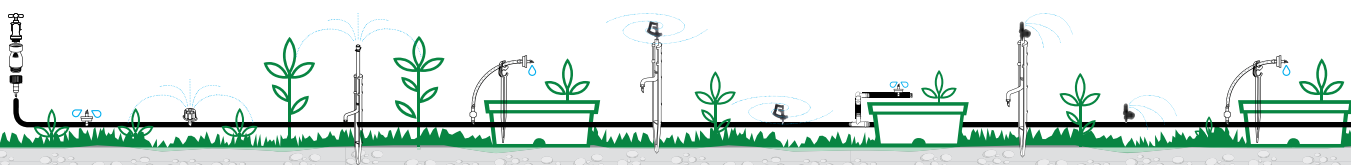

Арматура для магистрального трубопровода

Промежуточный кран

• Для коллекторного шланга 14 x 16.

ø14x16

main line

Art.	EAN	Pcs. Blister	Pcs	m³	Kg	Box (LxWxH) cm
8000.6280	8004779010088	1	5	0,003	0,23	15x15x12

Муфта "прямая"

• Для шланга 14 x 16.

Art.	EAN	Pcs. Blister	Pcs	m³	Kg	Box (LxWxH) cm
8000.6286	8004779010194	10	10	0,0086	0,7	29,7x24,2x11,4

Муфта "уголок 90°"

• Для шланга 14 x 16.

Art.	EAN	Pcs. Blister	Pcs	m³	Kg	Box (LxWxH) cm
8000.6287	8004779010217	10	10	0,0086	0,943	29,7x24,2x11,4

Муфта "тройник"

• Для шланга 14 x 16.

Art.	EAN	Pcs. Blister	Pcs	m³	Kg	Box (LxWxH) cm
8000.6288	8004779010224	10	10	0,0086	1,12	29,7x24,2x11,4

Заглушка "концевая"

• Для шланга 14 x 16.

Ремонтные пробки

Используются в случае неправильного расположения отверстия на главной линии

8000.6289

8000.6272

new

Art.	EAN	Pcs. Blister	Pcs	m³	Kg	Box (LxWxH) cm
8000.6272	8004779016806	10	10	0,0039	0,18	21x16x11,5
8000.6289	8004779010248	10	10	0,0037	0,37	20,7x14,7x10,4

Кольшек "для коллекторного шланга"

• Для шланга 14 x 16.

Art.	EAN	Pcs. Blister	Pcs	m³	Kg	Box (LxWxH) cm
8000.6278	8004779010064	10	10	0,0173	1,728	37,5x24x19,5

Лента "обжимной хомут"

• Для шланга 16 а 18 ø est.

8000.6294

8000.6292

Art.	EAN	Pcs. Blister	Pcs	m³	Kg	Box (LxWxH) cm
8000.6294	8004779010293	1	5	0,003	0,133	15x15x12
8000.6292	8004779010279	10	10	0,0058	0,545	22,7x15,2x15,4

Прокальватель

ДЛЯ КОЛЛЕКТОРНОЙ ТРУБЫ