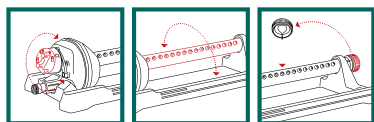

Начающийся дождеватель "ASTRAL 1"

Начающийся дождеватель с пластиковым рычагом регулируется на многочисленные поверхности прямоугольной формы.

- Начающийся рычаг с 16 насадками
- Булавка для чистки отверстий
- Максимальная пропускная способность 15 л/мин.

2bar min 4bar max	MAX 15 l/min	90 m²	90 m²
		90 m²	170 m²

Art.	EAN	Pcs	m³	Kg	Box (LxWxH) cm
8000.5656	8004779056567	6	0,0382	2,52	58x40x16,5