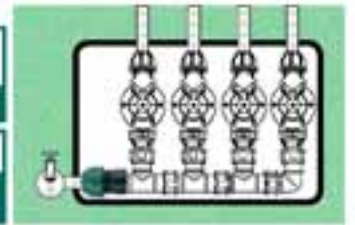

- Переходник для шланга ø 25мм

1" F

ø 25 mm

1" Female

ø 25 mm

Art.	EAN	Pcs	m ³	Kg	Box (LxWxH) cm
8000.2311	8004779001567	30	0,014	1,82	40X25X14

Соединитель с внешней резьбой

Для подсоединения полиэтиленового шланга к соединителю с внутренней резьбой диаметром 1" или к электромагнитному клапану.