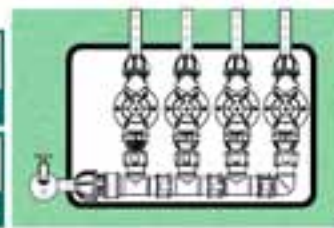

Art.	EAN	Pcs	m ³	Kg	Box (LxWxH) cm
8000.2324	8004779001697	40	0,014	1,77	40X25X14

Уголок с резьбой

Для клапана концевой линии.

- Внешняя резьба 3/4"

90°

3/4" M

3/4" Male

ø 25 mm