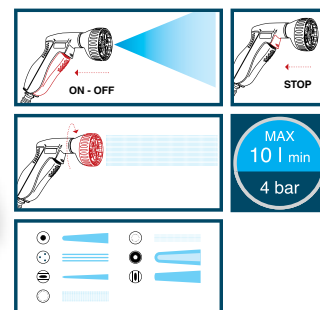

Настольная коробка с иллюстрациями малый пистолет-разбрызгиватель

Фирменная коробка в подарок. Габариты 45,5 x 22,5 x 40 (высота) см.

8017.0027

Art.	EAN	Pcs	m³	Kg	Box (LxWxH) cm
8000.5456	8004779005121	8	0,0086	1,22	29,7x24,2x11,4
8000.3456	-	10	0,0086	1,38	29,7x24,2x11,4
8004.3456	8004779005176	20	0,0138	2,71	40x24,8x14
8017.0027	8004779005176	10	0,02	1,673	45,5x22,5x40

Набор "малый" пистолет-азбрызгиватель, 4 штуки

в комплекте: пистолет-разбрызгиватель, переходник на кран 3/4", соединители для шланга "открытый" и "аквастоп".

KIT READY

soft touch
ø1/2"-5/8"
12 - 15 mm

Art.	EAN	Pcs	m³	Kg	Box (LxWxH) cm
8000.5457	8004779005145	8	0,0151	1,93	37,5x25,5x15,5