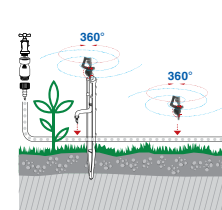

Микродождеватель "ОРБИТА"

С вращающимися диффузорами потока воды 360° для большего охвата площади полива - от 6 до 8 м. Рабочее давление 1 - 2 бар

Модель "Standard" (стандартный)

- Максимальная площадь полива $\varnothing$ 6м
- Максимальная пропускная способность 47 л/ч.

360°
47 l/h
1-2 bar

$\varnothing$ 4 x 6
 $\varnothing$ 14 x 16 mm

r 3 m
max

Art.	EAN	Pcs. Blister	Pcs	m³	Kg	Box (LxWxH) cm
8000.6273	8004779009785	6	10	0,0037	0,312	20,7x14,7x10,4

Микродождеватель "ОРБИТА"

С вращающимися диффузорами потока воды 360° для большего охвата площади полива - от 6 до 8 м. Рабочее давление 1 - 2 бар

Модель "Regolabile" (регулируемый)

- Пропускная способность от 0 до 105 л/ч.
- Максимальная площадь полива $\varnothing$ от 0 До 8 м

360°
0-105 l/h
1-2 bar

$\varnothing$ 4 x 6
 $\varnothing$ 14 x 16 mm

r 0-4 m
max

Art.	EAN	Pcs. Blister	Pcs	m³	Kg	Box (LxWxH) cm
8000.6274	8004779009792	6	10	0,0058	0,473	22,7x15,2x15,4

Микродождеватель "МАХИМА 360°"

Быстрая фиксация головки позволяет регулировать поток в форме зонтика до полного закрытия крана - как мощность потока, так и площадь полива. Регулируемый расход воды от 0 до 130 л/ч. Рабочее давление 1 - 2 бар. Максимальная площадь полива $\varnothing$ 0 - 3,5 м

360°
0-65 l/h
1-2 bar

r 0-1,7 m

360°
0-75 l/h
1-2 bar

$\varnothing$ 14x16 mm

Art.	EAN	Pcs. Blister	Pcs	m³	Kg	Box (LxWxH) cm
8000.6254	8004779009594	10	10	0,0037	0,398	20,7x14,7x10,4
8000.6260	8004779009655	10	5	0,0086	0,638	29,7x24,2x11,4

САМОКОМПЕНСИРУЮЩИЙ микроороситель "МАХИМА 360°" – END LINE - наконечник