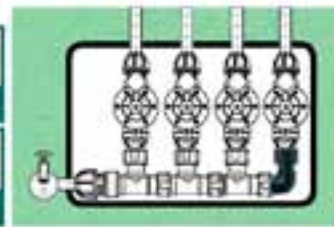

Уголок

Для подпосодинения электромагнитного клапана
• Внешняя резьба/внутренняя резьба 1".

Art.	EAN	Pcs	m³	Kg	Box (LxWxH) cm
8000.2322	8004779001673	20	0,014	1,75	40X25X14

Концевая заглушка коллектора

Подходит к внешней резьбе различных дождевателей.
• Внутренняя резьба 1".