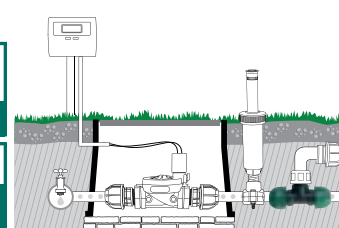

Art.	EAN	Pcs	m³	Kg	Box (LxWxH) cm
8000.2317	8004779001628	16	0,014	1,8	40X25X14

Изогнутое соединение 90°

Для установки дождевателя под углом при помощи удлинителя с резьбой.

- 2 Переходника для шланга $\varnothing$ 25мм
- Внутренняя резьба 1/2"