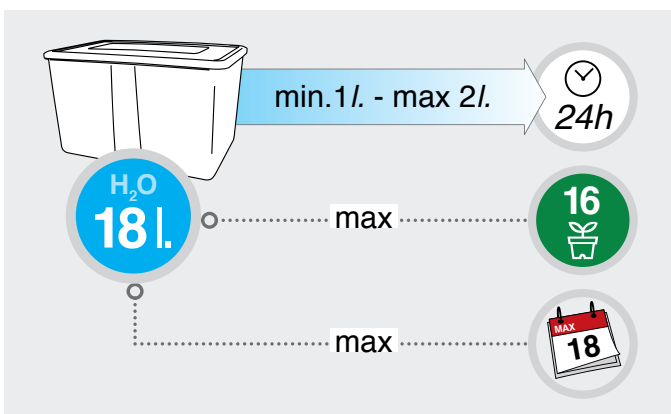

Система полива квартиры

Простой в использовании автономный механизм для полива 1-16 вазонов в небольшой квартире в течение 14-18 дней. Автоматический дозатор отмеряет количество воды, достаточное для поддержания необходимого уровня влажности земли.