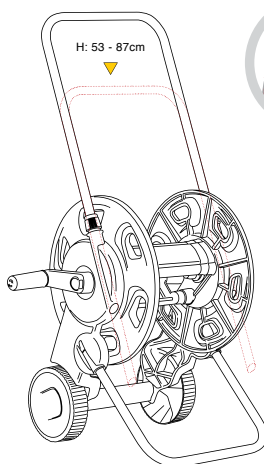

Art.	EAN	Pcs	m³	Kg	Box (LxWxH) cm
8000.5795	8004779015625	1	0,0307	2,50	38,5x14,5x55