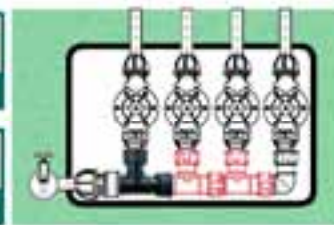

Коллектор "тройник"

Для разветвления главной линии и подсоединения электромагнитного клапана

• Резьба: внешняя резьба 1" - внутренняя резьба 1" - внутренняя резьба 1".

Art.	EAN	Pcs	m³	Kg	Box (LxWxH) cm
8000.2321	8004779001666	20	0,014	2,36	40X25X14