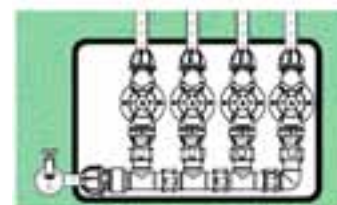

Колодец электромагнитного клапана "прямоугольный"

- Вмещает до 4 электромагнитных клапанов.

Art.	EAN	Pcs	m ³	Kg	Box (LxWxH) cm
8000.2282	8004779001819	1	0,0585	3,94	36x50x31

Удлинитель с внешней резьбой

Для соединения соединителей или кронштейнов к дождевателю