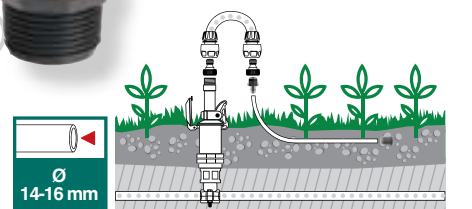

Набор соединителей для капельного шланга

Включает в себя:

- 1 Резьбовая муфта
- 2 Концевые заглушки линии Ø 14-16 мм

Art.	EAN	Pcs	m ³	Kg	Box (LxWxH) cm
8000.2276	8004779001987	10	0,0037	0,32	20,7x14,7x10,4