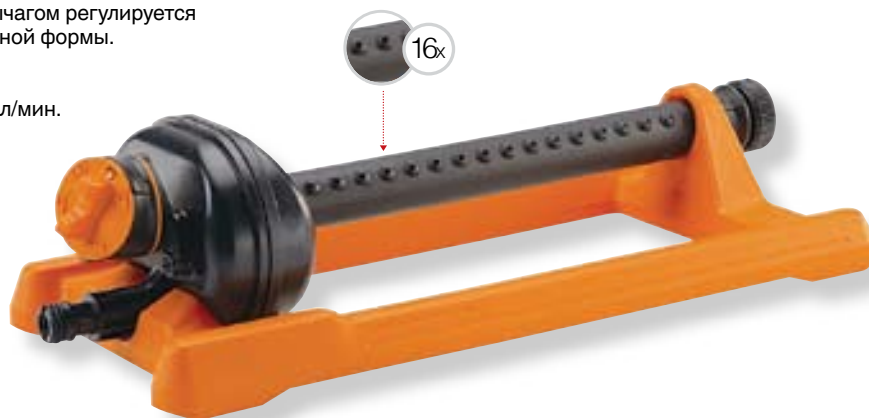

Начающийся дождеватель "ASTRAL 1"

Начающийся дождеватель с пластиковым рычагом регулируется на многочисленные поверхности прямоугольной формы.

- Начающийся рычаг с 16 насадками
- Булавка для чистки отверстий
- Максимальная пропускная способность 15 л/мин.