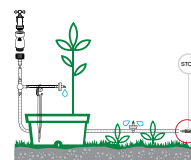

Арматура для вторичного трубопровода

Промежуточный кран

• Для капельного шланга 4 x 6.

Art.	EAN	Pcs. Blister	Pcs	m³	Kg	Box (LxWxH) cm
8000.6279	8004779010071	3	10	0,0037	0,24	20,7x14,7x10,4

Муфта "прямая"

• Для капельного шланга 4 x 6.

Art.	EAN	Pcs. Blister	Pcs	m³	Kg	Box (LxWxH) cm
8000.6281	8004779010095	10	10	0,0037	0,234	20,7x14,7x10,4

Муфта "уголок 90°"

• Для капельного шланга 4 x 6.

Art.	EAN	Pcs. Blister	Pcs	m³	Kg	Box (LxWxH) cm
8000.6283	8004779010118	10	10	0,0037	0,231	20,7x14,7x10,4

Муфта "крестовина"

• Для капельного шланга 4 x 6.

Art.	EAN	Pcs. Blister	Pcs	m³	Kg	Box (LxWxH) cm
8000.6282	8004779010101	10	10	0,0037	0,239	20,7x14,7x10,4

Муфта "крестовина"

• Для капельного шланга 4 x 6.

Art.	EAN	Pcs. Blister	Pcs	m³	Kg	Box (LxWxH) cm
8000.6284	8004779010170	10	10	0,0037	0,249	20,7x14,7x10,4

Заглушка "концевая"

• Для капельного шланга 4 x 6.

Art.	EAN	Pcs. Blister	Pcs	m³	Kg	Box (LxWxH) cm
8000.6285	8004779010187	10	10	0,0037	0,22	20,7x14,7x10,4

Micro saddle

Полезная и инновационная система для сверления отверстий и одновременного сжатия шланга главной линии. После установки позволяет чрезвычайно легко создать прямое вторичное соединение с капельницами и микрооросителями как "in line", так и "end line".

new

Art.	EAN	Pcs. Blister	Pcs	m³	Kg	Box (LxWxH) cm
8000.6271	8004779016790	5	10	0,0039	0,25	21x16x11,5

ДЛЯ
КАПИЛЛЯРНОЙ
ТРУБЫ