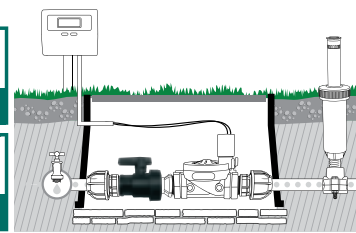

Шаровой клапан внутренняя резьба/внутренняя резьба 1"

• Закрывает линию при соединении к электромагнитному клапану.

Art.	EAN	Pcs	m³	Kg	Box (LxWxH) cm
8000.2326	8004779001741	10	0,014	1,86	40X25X14

Переходник на кран

Для получения нужного диаметра в коллекторе
• Внешняя резьба 1"-внутренняя резьба 3/4".