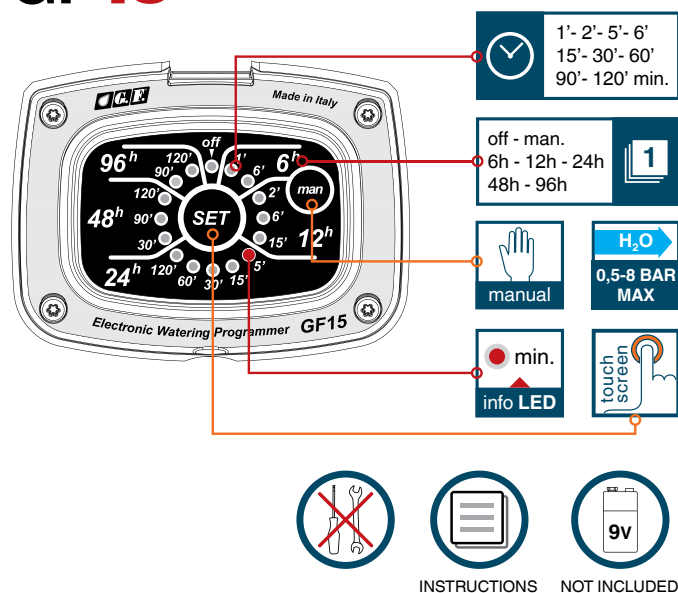

Электронный программатор "GF 15"

15 Вариантов взаимозаменяемых программ, которые настраиваются при помощи дружелюбной к пользователю клавиатуры и отображаются на дисплее со светодиодными индикаторами

- Запуск полива каждые 6, 12, 24, 48, 96 часов, выбор времени полива
- Клавиша для запуска ручного полива в Любое время без нарушения установленной программы
- Питается от щелочной батарейки 9 в
- Механизм остановки потока воды при Разряджении батарейки
- Защита электронных компонентов от воды и Влажности
- Подсоединение к крану 3/4"
- Максимальное давление при использовании - 8 бар

GF15

Art.	EAN	Pcs	m³	Kg	Box (LxWxH) cm
8000.6011	8004779008436	2	0,0063	1,028	18,5x22,5x14,5
8017.0038	8004779008436	18	0,42	16	40x50x185

Стенд "expo mixer"

8017.0038 - 18 Штук - GF 15

Габариты 40 x 50 x 185 (высота) см