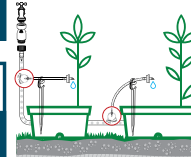

Арматура для вторичного трубопровода

Промежуточный кран

• Для капельного шланга 4 x 6.

Art.	EAN	Pcs. Blister	Pcs	m³	Kg	Box (LxWxH) cm
8000.6279	8004779010071	3	10	0,0037	0,24	20,7x14,7x10,4

Муфта "прямая"

• Для капельного шланга 4 x 6.

Art.	EAN	Pcs. Blister	Pcs	m³	Kg	Box (LxWxH) cm
8000.6281	8004779010095	10	10	0,0037	0,234	20,7x14,7x10,4

Муфта "уголок 90°"

• Для капельного шланга 4 x 6.

Art.	EAN	Pcs. Blister	Pcs	m³	Kg	Box (LxWxH) cm
8000.6283	8004779010118	10	10	0,0037	0,231	20,7x14,7x10,4

Муфта "крестовина"

• Для капельного шланга 4 x 6.

Art.	EAN	Pcs. Blister	Pcs	m³	Kg	Box (LxWxH) cm
8000.6282	8004779010101	10	10	0,0037	0,239	20,7x14,7x10,4

Муфта "крестовина"

• Для капельного шланга 4 x 6.

Art.	EAN	Pcs. Blister	Pcs	m³	Kg	Box (LxWxH) cm
8000.6284	8004779010170	10	10	0,0037	0,249	20,7x14,7x10,4

Заглушка "концевая"

• Для капельного шланга 4 x 6.

Art.	EAN	Pcs. Blister	Pcs	m³	Kg	Box (LxWxH) cm
8000.6285	8004779010187	10	10	0,0037	0,22	20,7x14,7x10,4

Micro saddle

Полезная и инновационная система для сверления отверстий и одновременного сжатия шланга главной линии. После установки позволяет чрезвычайно легко создать прямое вторичное соединение с капельницами и микрооросителями как "in line", так и "end line".

new

Art.	EAN	Pcs. Blister	Pcs	m³	Kg	Box (LxWxH) cm
8000.6271	8004779016790	5	10	0,0039	0,25	21x16x11,5

ДЛЯ
КАПИЛЛЯРНОЙ
ТРУБЫ