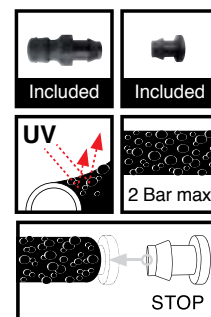

Пористый шланг $\varnothing$ 1/2"

Идеально подходит для выборочного полива групп растений, живых изгородей, клумб, сада и огорода. Постепенный медленный полив помогает экономить до в 50% воды, прекрасно поддерживает влажность почвы и помогает избежать излишнего испарения.

- Длина 15 метров
- В комплекте: концевая заглушка линии
- Соединитель с внешней резьбой