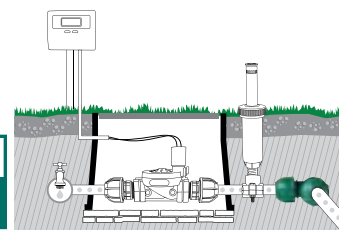

Уголок 90°

Для подсоединения двух полиэтиленовых шлангов под углом 90°.

- Переходник для шланга $\varnothing$ 25мм

Art.	EAN	Pcs	m³	Kg	Box (LxWxH) cm
8000.2313	8004779001581	20	0,014	1,9	40X25X14

Уголок 90°

Для подсоединения дождевателя к концевой линии при помощи удлинителя с резьбой.

- Переходник для шланга $\varnothing$ 25мм
- Внутренняя резьба 3/4"