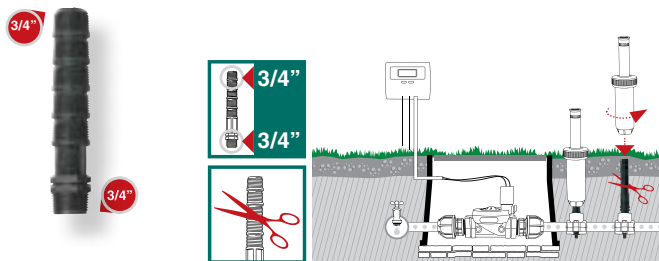

Простое зажимное соединение

Для труб \varnothing 25 мм для установки дождевателя на основной линии без врезки в трубу

- Внутренняя резьба da 3/4"

Art.	EAN	Pcs	m ³	Kg	Box (LxWxH) cm
8000.2325	8004779001734	20	0,014	1,5	40X25X14