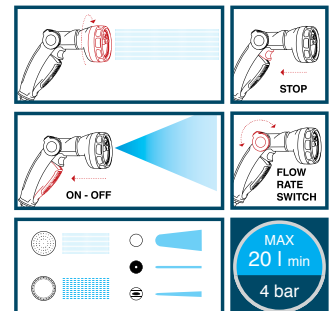

Пистолеты-полифункциональный

ВЫСОКОКАЧЕСТВЕННЫЕ МАТЕРИАЛЫ, СОЗДАННЫЕ СПЕЦИАЛЬНО ДЛЯ ОБЕСПЕЧЕНИЯ ВЫСОКОЙ УДАРОПРОЧНОСТИ, СТОЙКОСТИ К АТМОСФЕРНЫМ ВОЗДЕЙСТВИЯМ И К УФ-ЛУЧАМ

НОВЫЙ ДИЗАЙН С ЭРГОНОМИЧНОЙ РУЧКОЙ ГАРАНТИРУЕТ МАКСИМАЛЬНОЕ УДОБСТВО ЗАХВАТА НА РАЗЛИЧНЫХ ЭТАПАХ ИСПОЛЬЗОВАНИЯ.

Поливодный пистолет-распылитель средней производительности "5 JET METAL"

Создает 5 разных типов струи для полива любой поверхности, орошения растений и цветов, или для мойки наружных поверхностей

- прочный металлический корпус с защитной обработкой от коррозии
- регулятор-модулятор подачи с покрытием из мягкой нескользящей резины
- передний рычаг с устройством вкл./выкл. для подачи и прекращения водяной струи
- круглый селектор струи "5 JET" с эргономической резиновой кромкой, повышающей удобство захвата и легкость использования
- микро-перфорированный диск с возможностью периодического обслуживания при необходимости
- макс. производительность 20 л/мин. при давлении 4 бар

Art.	EAN	Pcs	m³	Kg	Box (LxWxH) cm
8000.5499	8004779016868	6	0,0093	2,30	36x21,7x12
8004.3499	8004779016820	6	0,0139	2,25	40x24,8x14

new

Пистолет-разбрызгиватель "из металла и резины"

Прочная металлическая структура с покрытием из термопластической резины. Позволяет выбирать до 7 различных типов потока воды с прямым вращением переднего зажимного кольца.

- Максимальная пропускная способность 8 л/мин при давлении 4 бар

Art.	EAN	Pcs	m³	Kg	Box (LxWxH) cm
8000.5482	8004779054822	8	0,0093	2,6	36x21,7x12
8000.3482	-	10	0,0086	3,154	36x21,7x12
8004.3482	8004779034824	10	0,0138	3,178	40x24,8x14

Многоструйный резиноталлический пистолет в комплекте, 4 предмета

Резиноталлический пистолет: