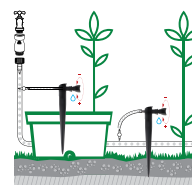

Регулируемые капельницы "DELTA DRIP"

Вращением ключа можно регулировать поток воды вплоть до полного его прекращения. Регулируемый расход воды от 0 до 6 л/ч при рекомендуемом давлении 1 бар.

Модель дополнена штычком и прямым соединением муфты к шлангу.