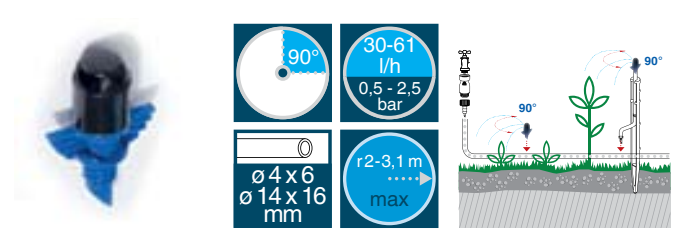

Микрождеватель 90° "AQUILA JET"

Несъемные форсунки для поверхностей диаметром 90° дополнен быстрыми винтами для легкого соединения с удлиняющими шлангами. Рабочее давление - 0,5 - 2,5 бар. Максимальная площадь полива $\varnothing$ 5 м. Максимальная пропускная способность 61 Л/ч.

Art.	EAN	Pcs. Blister	Pcs	m³	Kg	Box (LxWxH) cm
8000.6261	8004779009662	10	10	0,0037	0,255	20,7x14,7x10,4