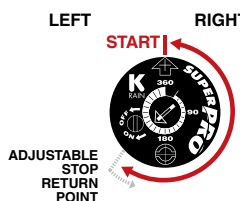

8000.2251

Art.	EAN	Pcs	m³	Kg	Box (LxWxH) cm
8000.2248	8004779009945	12	0,017	2,177	40X25X14
8000.2251	8004779001932	12	0,021	4,488	40X25X14
8000.2332	8004779016851	10	0,0039	0,21	21x16x11,6