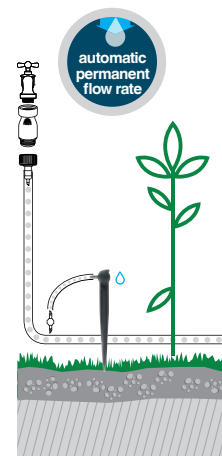

САМОКОМПЕНСИРУЮЩАЯ капельница "DELTA DRIP" – END LINE – наконечник

капельница для установки в конце линии с наконечником. Функция автоматической компенсации давления позволяет поддерживать давление воды всегда на постоянном уровне на всей линии. Кроме того, облегчает локализацию места полива, поддерживая орошаемый участок неизменным. • Производительность 4 л/ч • Ø 4 x 6 мм.

new

4 l/h

Ø 4 x 6 mm

Art.	EAN	Pcs. Blister	Pcs	m³	Kg	Box (LxWxH) cm
8000.6107	8004779016769	3	10	0,0090	0,60	30x24x12,5

Регулируемые капельницы "ОТТИМА 360°"

Быстрая регулировка головки обеспечивает регулировку потока и диаметра полива. Регулируемый расход воды от 0 до 60 л/ч. Рекомендуемое давление использования - 1 Бар.

360°
r0-0,4m

0-60 l/h
1,5 bar

Ø14x16 mm

Art.	EAN	Pcs. Blister	Pcs	m³	Kg	Box (LxWxH) cm
8000.6239	8004779009228	10	10	0,0037	0,354	20,7x14,7x10,4

Регулируемые капельницы "ОТТИМА 360°"

Быстрая регулировка головки обеспечивает регулировку потока и диаметра полива. Регулируемый расход воды от 0 до 60 л/ч. Рекомендуемое давление использования - 1 Бар. Модель дополнена штычком и прямым соединением муфты к шлангу.

360°
r0-0,4m

0-60 l/h
1,5 bar

Ø 4 x 6 mm

Art.	EAN	Pcs. Blister	Pcs	m³	Kg	Box (LxWxH) cm
8000.6246	8004779009297	10	5	0,0086	0,615	29,7x24,2x11,4

САМОКОМПЕНСИРУЮЩАЯ капельница "ОТТИМА 360°" – END LINE – наконечник

САМОКОМПЕНСИРУЮЩАЯ капельница для установки в конце линии с наконечником. Функция автоматической компенсации давления позволяет поддерживать давление воды всегда на постоянном уровне на всей линии. Кроме того, облегчает локализацию места полива, поддерживая орошаемый участок неизменным. • Производительность 30 л/ч • Радиус полива r 0,15 м • Ø 4 x 6 мм

new

360°
r0,15m

30 l/h

Ø 4 x 6 mm