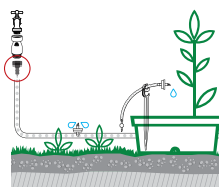

Переходник на кран

- Для кранов диаметром 3/4"
- Для шланга 14 x 16 и 4 x 6.