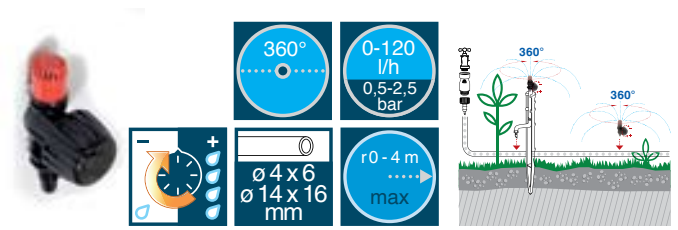

Микрождеватель 360° "IDRA"

Регулировка расхода воды от 0 до 100 л/ч и угла полива поверхностей 360°. Регулируемый кран обеспечивает одновременную регулировку пропускной способности и диаметра полива. Рабочее давление - 0,5 - 2,5 бар. Площадь полива $\varnothing$ от 0 до 6,5 М

Art.	EAN	Pcs. Blister	Pcs	m³	Kg	Box (LxWxH) cm
8000.6269	8004779009747	6	10	0,0037	0,334	20,7x14,7x10,4