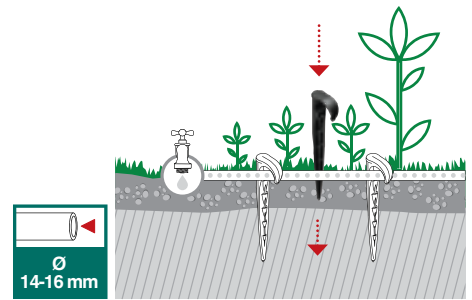

Кольшек для капельного шланга

• Ø 14-16 мм