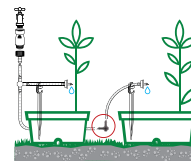

Муфта "прямая"

• Для капельного шланга 4 x 6.

Art.	EAN	Pcs. Blister	Pcs	m ³	Kg	Box (LxWxH) cm
8000.6281	8004779010095	10	10	0,0037	0,234	20,7x14,7x10,4

Муфта "уголок 90°"

• Для капельного шланга 4 x 6.

Art.	EAN	Pcs. Blister	Pcs	m ³	Kg	Box (LxWxH) cm
8000.6283	8004779010118	10	10	0,0037	0,231	20,7x14,7x10,4