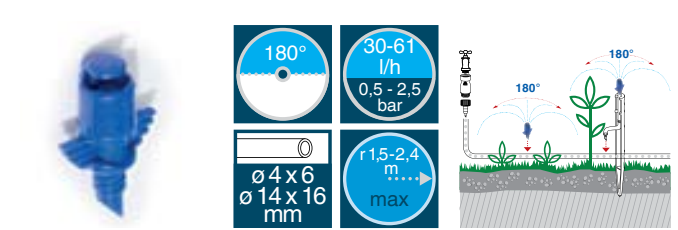

Микрождеватель 180° "AQUILA JET"

Несъемные форсунки для поверхностей диаметром 180° дополнен быстрыми винтами для легкого соединения с удлиняющими шлангами. Рабочее давление - 0,5 - 2,5 бар. Максимальная площадь полива $\varnothing$ 5 м. Максимальная пропускная способность 61 Л/ч.

Art.	EAN	Pcs. Blister	Pcs	m³	Kg	Box (LxWxH) cm
8000.6263	8004779009686	10	10	0,0037	0,253	20,7x14,7x10,4