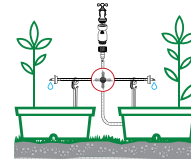

Муфта "крестовина"

• Для капельного шланга 4 x 6.

Art.	EAN	Pcs. Blister	Pcs	m ³	Kg	Box (LxWxH) cm
8000.6282	8004779010101	10	10	0,0037	0,239	20,7x14,7x10,4

Муфта "крестовина"

• Для капельного шланга 4 x 6.