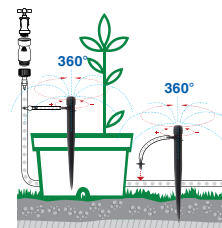

Регулируемые капельницы "ОТТИМА 360°"

Быстрая регулировка головки обеспечивает регулировку потока и диаметра полива. Регулируемый расход воды от 0 до 60 л/ч. Рекомендуемое давление использования - 1 Бар. Модель дополнена штычком и прямым соединением муфты к шлангу.

360°
r0-0,4m

0-60 l/h
1,5 bar

Ø 4 x 6 mm