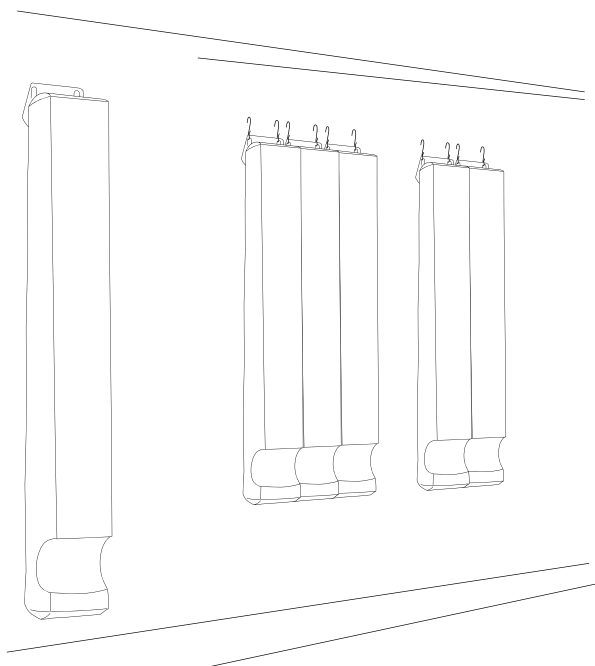

Стенд "CROSS"

Идеальный демонстрационный стенд для презентации неупакованных изделий и подвешеного товара; минимальные размеры. Особенно подходит для перекрестных продаж и установки рядом с кассами. 9x7,5x66 h