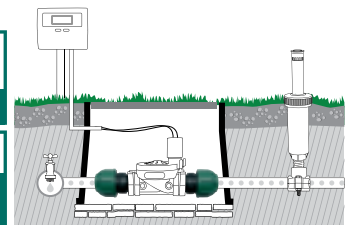

- Переходник для шланга ø 25мм

1" M

ø 25 mm

1" Male

ø 25 mm

Art.	EAN	Pcs	m ³	Kg	Box (LxWxH) cm
8000.2312	8004779001574	30	0,014	1,64	40X25X14

Уголок 90°

Для подсоединения двух полиэтиленовых шлангов под углом 90°.