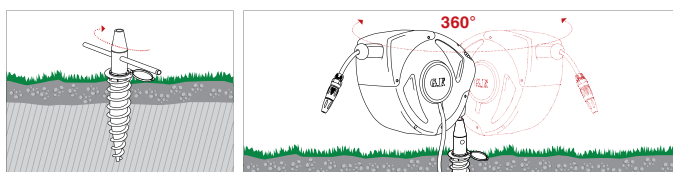

8000.7229

L-30cm
W-62cm
H-44cm

Art.	EAN	Pcs	m³	Kg	Box (LxWxH) cm
8000.5692	8004779012778	1	0,076	11,85	55x30x46
8000.7229	8004779016813	2	0,0198	2,4	57,5x13,5x25,5