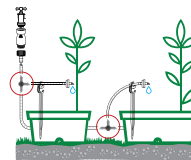

Муфта "крестовина"

• Для капельного шланга 4 x 6.