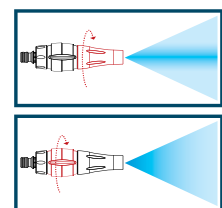

Настольная коробка с иллюстрациями распылитель со средней пропускной Способностью

Фирменная коробка в подарок. Габариты 45,5 x 22,5 x 40 (высота) см.

Art.	EAN	Pcs	m³	Kg	Box (LxWxH) cm
8000.5407	8004779054075	8	0,0151	0,93	37,5x25,5x15,5
8000.3407	-	20	0,0086	1,337	29,7x24,2x11,4
8004.3407	8004779034077	30	0,0138	2,102	40x24,8x14
8017.0003	8004779034077	20	0,02	1,67	45x22,5x40

MAX
18 l min
4 bar