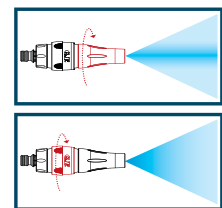

soft touch

MAX
18 l min
4 bar

Набор распылитель со средней пропускной способностью 4 штук

В комплекте: распылитель, переходник на кран 3/4", универсальные соединители для шланга "Открытый" и "аквастоп".

Art.	EAN	Pcs	m³	Kg	Box (LxWxH) cm
8000.5419	8004779005237	6	0,0151	1,35	37,5x25,5x15,5