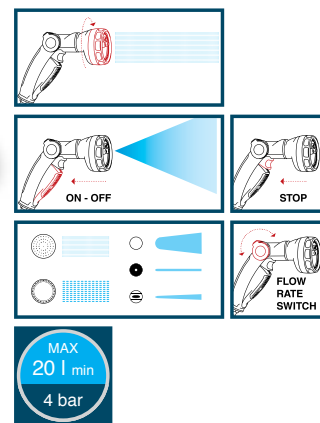

Art.	EAN	Pcs	m³	Kg	Box (LxWxH) cm
8000.5495	8004779016653	6	0,0093	1,20	36x21,7x12
8004.3495	8004779016660	10	0,0139	2,00	40x24,8x14

READY KIT поливочный пистолет-распылитель средней производительности "5 JET"

1. Готовый к использованию комплект, включающий в себя следующее:
2. 1 поливочный пистолет-распылитель средней производительности "5 JET"
   - 1 соединитель для крана Ø 3/4" (20 - 27 мм)
   - 1 "открытый" разъем-муфту SOFT TOUCH - Ø 1/2"-5/8" (12 - 15 мм)
   - 1 шт. "открытый" разъем-муфту "ACQUASTOP" SOFT TOUCH Ø 1/2"-5/8" (12 - 15 мм)

new

soft touch
ø1/2"-5/8"
12 - 15 mm

KIT READY

Art.	EAN	Pcs	m³	Kg	Box (LxWxH) cm
8000.5497	8004779016684	6	0,0201	2,20	30x26x25,7

"Малый" пистолет-разбрызгиватель

1. Можно выбрать 1 из 8 режимов потока воды для полива любой поверхности, растений и цветов или очищения внешних поверхностей
2. Максимальная пропускная способность 10 л/мин при давлении 4 бар