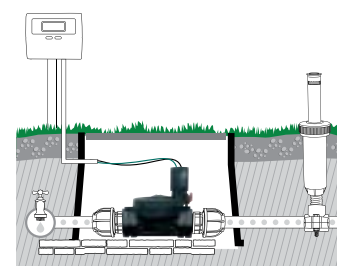

Электромагнитный клапан

Производится из синтетических эластомеров, нержавеющей стали и термопластмассы, устойчив к коррозии.

- Внутренняя резьба диаметром 1"
- Ручное открытие для прекращения работы зимой.
- Постепенное открытие и закрытие для Предотвращения Гидравлический молот
- Рабочее давление от 0,3 до 10 бар
- Максимальная температура жидкости 50°c

Art.	EAN	Pcs	m³	Kg	Box (LxWxH) cm
8000.2261	8004779001833	6	0,014	2,17	40X25X14