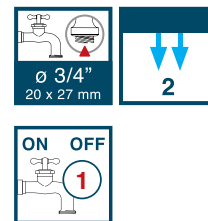

Распределитель на две линии

Можно использовать оба выхода одновременно или направлять поток от одного выхода к другому до полного закрытия.