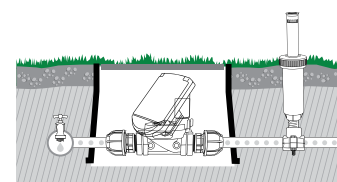

Колодец электромагнитного клапана "круглый"

- Вмещает 1 электромагнитный клапан

Art.	EAN	Pcs	m³	Kg	Box (LxWxH) cm
8000.2281	8004779001802	1	0,0075	0,526	ø 20x23