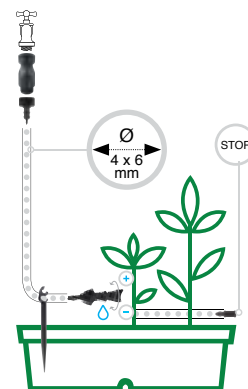

Набор

Мини набор для капельного полива "12 вазонов"

Полный ассортимент для балкона, лоджии или небольших клумб.

- 1 редукционный клапан
- 1 переходник на кран 3/4"
- капельный шланг длиной 12 м
- 12 тройников
- 12 кронштейнов
- 12 промежуточных капельниц
- 2 концевые заглушки

Pcs	1	1	12	12	2	12	1

Art.	EAN	Pcs	m³	Kg	Box (LxWxH) cm
8000.6299	8004779009471	10	0,0269	5,3	40x28x20,5

Набор для капельного полива "12 вазонов"

Полный ассортимент для балкона, лоджии или небольших клумб.

- 1 редукционный клапан
- 1 переходник на кран 3/4"
- капельный шланг длиной 20 м
- 4 тройника
- 4 уголка
- 12 кронштейнов
- 10 промежуточных капельниц
- 2 концевые капельницы
- 2 концевые заглушки

Pcs	1	1	4	4

Pcs	10	2	2	12	1

Art.	EAN	Pcs	m³	Kg	Box (LxWxH) cm
8000.6101	8004779061011	4	0,0334	3,72	29,7x25,7x25,4