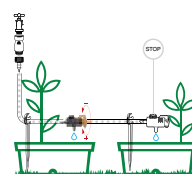

Art.	EAN	Pcs. Blister	Pcs	m³	Kg	Box (LxWxH) cm
8000.6208	8004779009419	10	10	0,0058	0,714	22,7x15,2x15,4

Регулируемые капельницы "BARREL"

Осевая регулировка двух корпусов обеспечивает точную регулировку расхода воды. Регулируемый расход воды от 0 до 8 л/ч. При рекомендуемом давлении 1,5 бар.

в конце линии