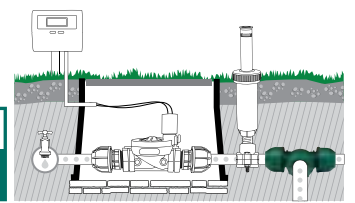

Art.	EAN	Pcs	m³	Kg	Box (LxWxH) cm
8000.2315	8004779001604	16	0,014	2,18	40X25X14

Соединитель с внутренней резьбой

Для подсоединения полиэтиленового шланга к соединителю с внешней резьбой диаметром 1"

- Переходник для шланга ø 25мм