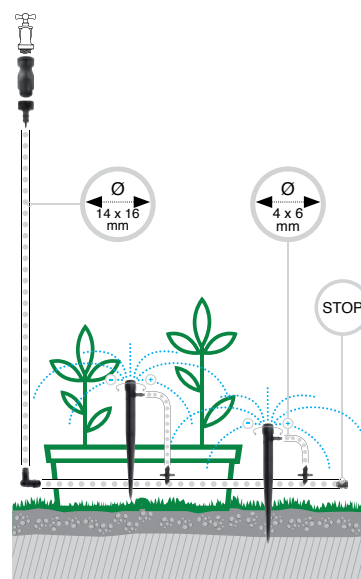

- 1 Редукционный клапан
- 1 Переходник на кран с газовой резьбой 3/4" x шланг \varnothing 14 x 16 мм и \varnothing 4 x 6 мм
- Коллекторный шланг длиной 25 м \varnothing 14 x 16 мм
- Капельный шланг длиной 20 м \varnothing 4 x 6 мм
- 20 Капельниц модели ottima 360° с регулируемым расходом воды от 0 до 60 л/ч. Модели на штычке.
- 3 Соединителя-уголка x шланг \varnothing 14 x 16 мм
- 2 Прямых соединителя x шланг \varnothing 14 x 16 мм
- 1 Концевая заглушка x шланг \varnothing 14 x 16 мм
- 1 Прокальватель