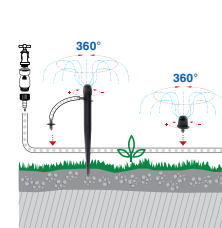

Микродождеватель "МАХИМА 360°"

Быстрая фиксация головки позволяет регулировать поток в форме зонтика до полного закрытия крана - как мощность потока, так и площадь полива. Регулируемый расход воды от 0 до 130 л/ч. Рабочее давление 1 - 2 бар. Максимальная площадь полива $\varnothing$ 0 - 3,5 м

360°
0-65 l/h
1-2 bar

r 0-1,7 m

360°
0-75 l/h
1-2 bar

$\varnothing$ 14x16 mm