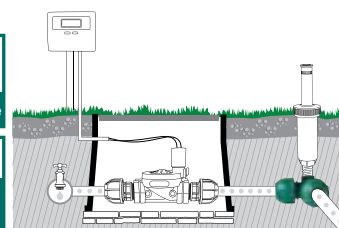

Art.	EAN	Pcs	m³	Kg	Box (LxWxH) cm
8000.2318	8004779001635	20	0,014	1,94	40X25X14