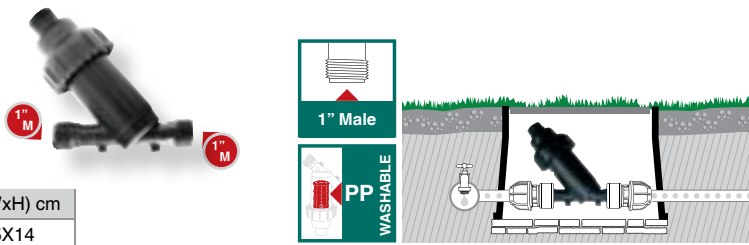

Промежуточный фильтр

- Внешняя резьба 1"
- Моющийся полипропиленовый картридж

Art.	EAN	Pcs	m³	Kg	Box (LxWxH) cm
8000.2330	8004779001826	5	0,014	1,46	40X25X14