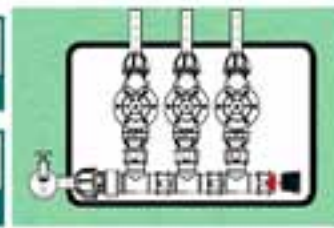

Шаровой клапан внутренняя резьба/внутренняя резьба 1"

• Закрывает линию при соединении к электромагнитному клапану.

Art.	EAN	Pcs	m³	Kg	Box (LxWxH) cm
8000.2326	8004779001741	10	0,014	1,86	40X25X14

Переходник на кран

Для получения нужного диаметра в коллекторе
• Внешняя резьба 1"-внутренняя резьба 3/4".

Art.	EAN	Pcs	m³	Kg	Box (LxWxH) cm
8000.2327	8004779001758	60	0,014	0,96	40X25X14

Коллектор "тройник"

Для разветвления главной линии и подсоединения электромагнитного клапана

• Резьба: внешняя резьба 1" - внутренняя резьба 1" - внутренняя резьба 1".

Art.	EAN	Pcs	m³	Kg	Box (LxWxH) cm
8000.2321	8004779001666	20	0,014	2,36	40X25X14

Уголок

Для подпосодинения электромагнитного клапана
• Внешняя резьба/внутренняя резьба 1".

Art.	EAN	Pcs	m³	Kg	Box (LxWxH) cm
8000.2322	8004779001673	20	0,014	1,75	40X25X14

Концевая заглушка коллектора

Подходит к внешней резьбе различных дождевателей.
• Внутренняя резьба 1".

Art.	EAN	Pcs	m³	Kg	Box (LxWxH) cm
8000.2323	8004779001680	40	0,014	0,73	40X25X14

Ниппель

Для подпосодинения электромагнитного клапана к коллекторам.
• Внешняя резьба/внешняя резьба диаметром 1" с уплотнением.

Art.	EAN	Pcs	m³	Kg	Box (LxWxH) cm
8000.2324	8004779001697	40	0,014	1,77	40X25X14