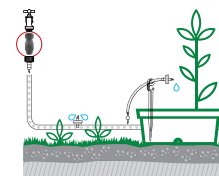

Капельный шланг 4 x 6 - 8000.6297

- 25 Метров

Art.	EAN	Pcs	m ³	Kg	Box (LxWxH) cm
8000.6297	8004779010323	5	0,015	2,7	37,5x25,5x15

Редукционный клапан

- Резьба 3/4" + 3/4"
- Выходное давление прим. 1,2 Бар.