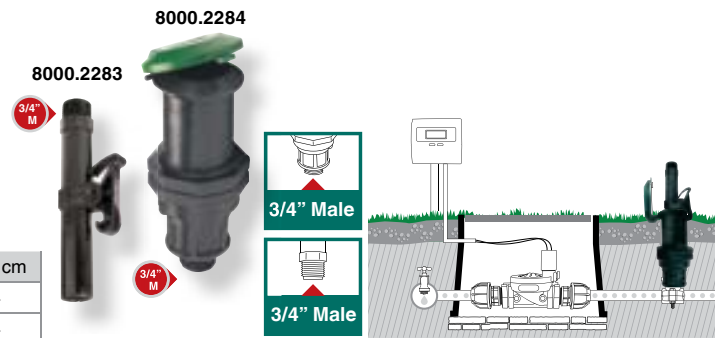

Ключ быстрого соединения для увлажнителя

- Внешняя резьба da 3/4"

Art.	EAN	Pcs	m³	Kg	Box (LxWxH) cm
8000.2284	8004779001796	10	0,014	2,04	40X25X14
8000.2283	8004779001789	20	0,014	1,65	40X25X14