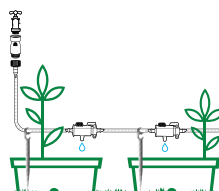

Кольшек "для капельного шланга и для коллекторного шланга"

- Для капельного шланга 4 x 6 и для коллекторного шланга 14 x 16

Art.	EAN	Pcs. Blister	Pcs	m³	Kg	Box (LxWxH) cm
8000.6222	8004779010057	10	10	0,0086	0,545	29,7x24,2x11,4