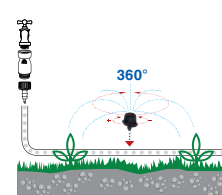

САМОКОМПЕНСИРУЮЩАЯ капельница "DELTA DRIP" – END LINE – наконечник

капельница для установки в конце линии с наконечником. Функция автоматической компенсации давления позволяет поддерживать давление воды всегда на постоянном уровне на всей линии. Кроме того, облегчает локализацию места полива, поддерживая орошаемый участок неизменным. • Производительность 4 л/ч • Ø 4 x 6 мм.

new

4 l/h

Ø 4 x 6 mm

Art.	EAN	Pcs. Blister	Pcs	m³	Kg	Box (LxWxH) cm
8000.6107	8004779016769	3	10	0,0090	0,60	30x24x12,5

Регулируемые капельницы "ОТТИМА 360°"

Быстрая регулировка головки обеспечивает регулировку потока и диаметра полива. Регулируемый расход воды от 0 до 60 л/ч. Рекомендуемое давление использования - 1 Бар.

360°
r0-0,4m

0-60 l/h
1,5 bar

Ø14x16 mm

Art.	EAN	Pcs. Blister	Pcs	m³	Kg	Box (LxWxH) cm
8000.6239	8004779009228	10	10	0,0037	0,354	20,7x14,7x10,4

Регулируемые капельницы "ОТТИМА 360°"

Быстрая регулировка головки обеспечивает регулировку потока и диаметра полива. Регулируемый расход воды от 0 до 60 л/ч. Рекомендуемое давление использования - 1 Бар. Модель дополнена штычком и прямым соединением муфты к шлангу.

360°
r0-0,4m

0-60 l/h
1,5 bar

Ø 4 x 6 mm

Art.	EAN	Pcs. Blister	Pcs	m³	Kg	Box (LxWxH) cm
8000.6246	8004779009297	10	5	0,0086	0,615	29,7x24,2x11,4

САМОКОМПЕНСИРУЮЩАЯ капельница "ОТТИМА 360°" – END LINE – наконечник

САМОКОМПЕНСИРУЮЩАЯ капельница для установки в конце линии с наконечником. Функция автоматической компенсации давления позволяет поддерживать давление воды всегда на постоянном уровне на всей линии. Кроме того, облегчает локализацию места полива, поддерживая орошаемый участок неизменным. • Производительность 30 л/ч • Радиус полива r 0,15 м • Ø 4 x 6 мм

new

360°
r0,15m

30 l/h

Ø 4 x 6 mm