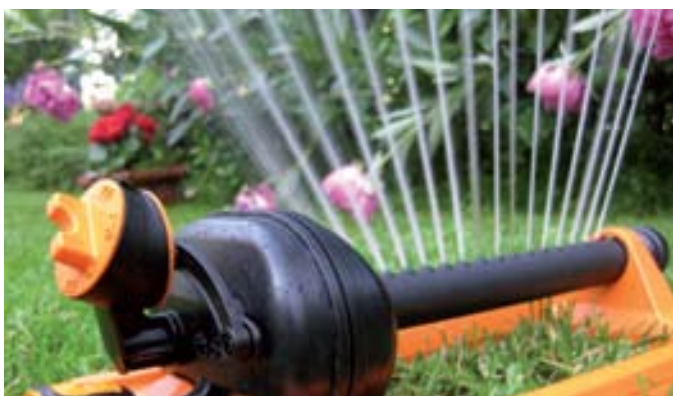

Начающийся дождеватель "ASTRAL 1"

Начающийся дождеватель с пластиковым рычагом регулируется на многочисленные поверхности прямоугольной формы.

- Начающийся рычаг с 16 насадками
- Булавка для чистки отверстий
- Максимальная пропускная способность 15 л/мин.