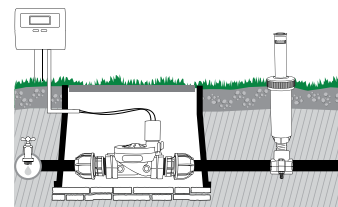

Полиэтиленовый шланг $\varnothing$ 25 мм

Шланга для соединителей со сжатием рп4.

- Длина 25 метров.