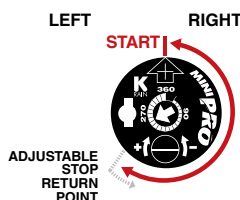

Дождеватель "TURBINA"

Дождеватель для больших поверхностей. Уникальная система регулировки дуги полива, очень простая и понятная. Прочное резиновое покрытие защищает дождеватель от повреждений. Регулировка поверхности полива От 40° до 360°

Дождеватель "TURBINA" высотой 10 см

1. Рабочее давление от 2 до 3,5 бар.
   - Радиус действия от 5 до 9 м
   - Соединение внутренней резьбой 1/2".
   - Пропускная способность от 5,3 до 12,5 л/мин.
2. В настольном стенде 12 штук

Дождеватель "TURBINA" высотой 12,5 см

1. Оснащен 9 сменными насадками.
   - Рабочее давление от 2,1 до 4,1 бар.
   - Радиус действия от 8 до 15 м
   - Соединение внутренней резьбой 3/4".
   - Пропускная способность от 2,27 до 36 л/мин.
2. В настольном стенде 12 штук

SETTING KEY

8000.2332

8000.2248

8000.2251

Art.	EAN	Pcs	m³	Kg	Box (LxWxH) cm
8000.2248	8004779009945	12	0,017	2,177	40X25X14
8000.2251	8004779001932	12	0,021	4,488	40X25X14
8000.2332	8004779016851	10	0,0039	0,21	21x16x11,6