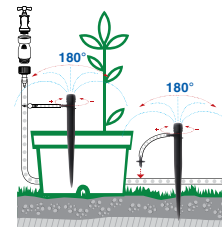

Регулируемые капельницы "ОТТИМА 180°"

Регулировка головки с защелкой обеспечивает регулировку потока и диаметра полива. Регулируемый расход воды от 0 до 60 л/ч. Рекомендуемое давление использования - 1 бар. Модель дополнена штычком и прямым соединением муфты к шлангу.

180°
r0-0,65m

0-60 l/h
1,5 bar

Ø 4 x 6 mm