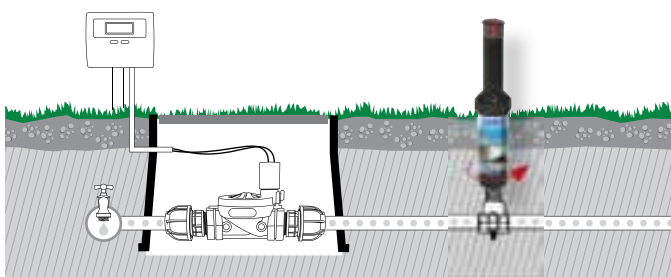

Дождеватель "TURBINA"

Дождеватель для больших поверхностей. Уникальная система регулировки дуги полива, очень простая и понятная. Прочное резиновое покрытие защищает дождеватель от повреждений. Регулировка поверхности полива От 40° до 360°

Дождеватель "TURBINA" высотой 10 см

1. Рабочее давление от 2 до 3,5 бар.
   - Радиус действия от 5 до 9 м
   - Соединение внутренней резьбой 1/2".
   - Пропускная способность от 5,3 до 12,5 л/мин.
2. В настольном стенде 12 штук

Дождеватель "TURBINA" высотой 12,5 см

1. Оснащен 9 сменными насадками.
   - Рабочее давление от 2,1 до 4,1 бар.
   - Радиус действия от 8 до 15 м
   - Соединение внутренней резьбой 3/4".
   - Пропускная способность от 2,27 до 36 л/мин.
2. В настольном стенде 12 штук

SETTING KEY

8000.2332

8000.2248

8000.2251

Art.	EAN	Pcs	m³	Kg	Box (LxWxH) cm
8000.2248	8004779009945	12	0,017	2,177	40X25X14
8000.2251	8004779001932	12	0,021	4,488	40X25X14
8000.2332	8004779016851	10	0,0039	0,21	21x16x11,6