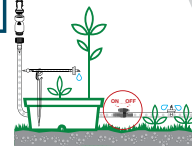

Арматура для магистрального трубопровода

Промежуточный кран

• Для коллекторного шланга 14 x 16.

ø14x16

main line

Art.	EAN	Pcs. Blister	Pcs	m³	Kg	Box (LxWxH) cm
8000.6280	8004779010088	1	5	0,003	0,23	15x15x12

Муфта "прямая"

• Для шланга 14 x 16.