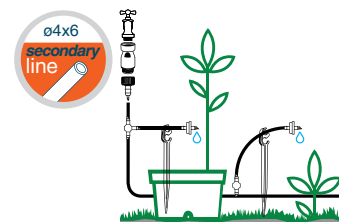

Капельный шланг 4 x 6 - 8000.6297

- 25 Метров

Art.	EAN	Pcs	m ³	Kg	Box (LxWxH) cm
8000.6297	8004779010323	5	0,015	2,7	37,5x25,5x15

Редукционный клапан

- Резьба 3/4" + 3/4"
- Выходное давление прим. 1,2 Бар.