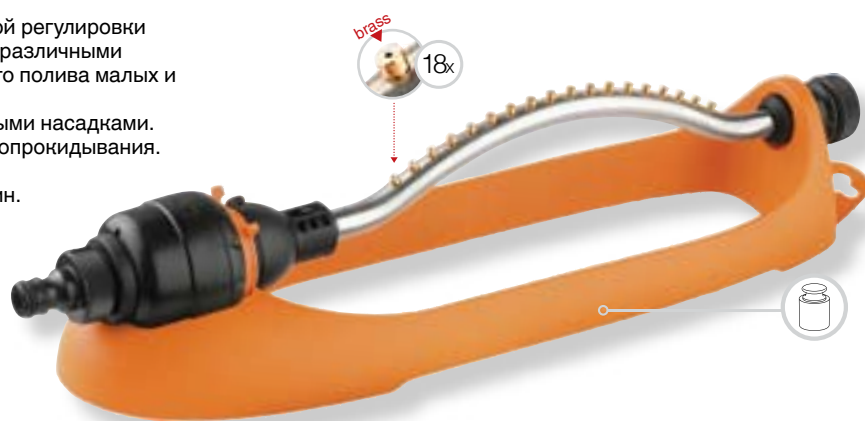

Art.	EAN	Pcs	m³	Kg	Box (LxWxH) cm
8000.5662	8004779056628	6	0,0382	3,9	58x40x16,5

2bar min 4bar max	MAX 18 l/min	20-100°	220 m² 13 x 17 m