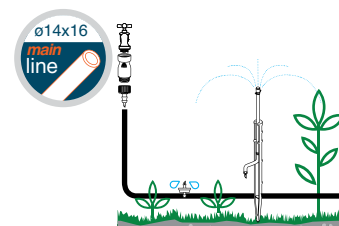

Коллекторный шланг 14 x 16 - 8000.6298

- 25 Метров

Art.	EAN	Pcs	m³	Kg	Box (LxWxH) cm
8000.6298	8004779010330	1	0,01	1,37	ø 39x13