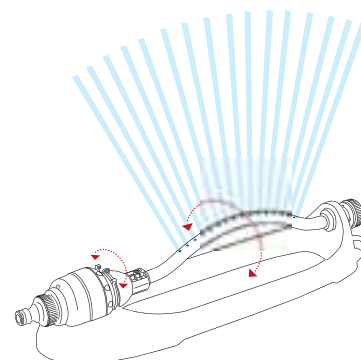

Начающийся дождеватель "COMET"

Начающийся дождеватель с функцией постоянной регулировки дуги полива от 20° до 100°. Необыкновенно тихий, с различными функциями, идеально подходит для равномерного полива Малых и больших поверхностей прямоугольной формы.

- Начающийся металлический рычаг с 16 насадками.
- Булавка для чистки отверстий
- Максимальная пропускная способность 16 л/мин.