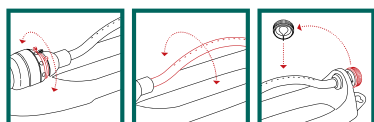

Начающийся дождеватель "COMET"

Начающийся дождеватель с функцией постоянной регулировки дуги полива от 20° до 100°. Необыкновенно тихий, с различными функциями, идеально подходит для равномерного полива Малых и больших поверхностей прямоугольной формы.

- Начающийся металлический рычаг с 16 насадками.
- Булавка для чистки отверстий
- Максимальная пропускная способность 16 л/мин.