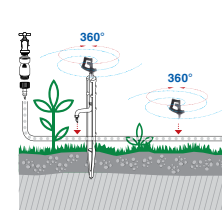

360°
47 l/h
1-2 bar

$\varnothing$ 4 x 6
 $\varnothing$ 14 x 16 mm

r 3 m
max