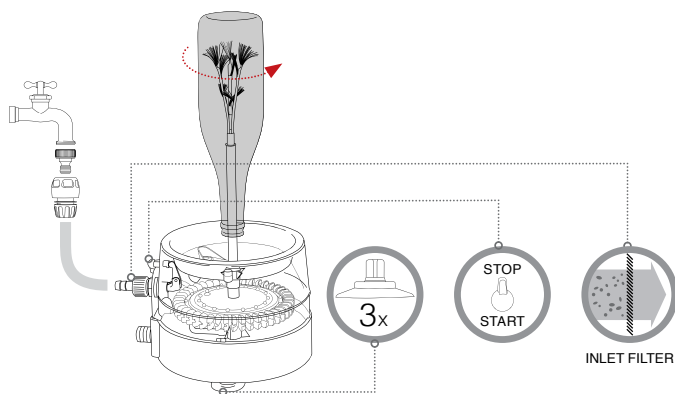

EASY CLEANING

5 min

Ø-25cm
H-20cm

H₂O
1,5 ÷ 3,5
BAR

H₂O
45°C
MAX

Art.	EAN	Pcs	m³	Kg	Box (LxWxH) cm
8010.0001	8004779000010	1	0,0153	1,802	27X27X21