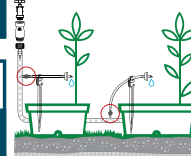

Муфта "прямая"

• Для капельного шланга 4 x 6.