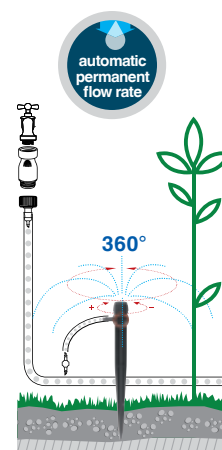

new

360°
r0,15m

30 l/h

Ø 4 x 6 mm

Art.	EAN	Pcs. Blister	Pcs	m ³	Kg	Box (LxWxH) cm
8000.6109	8004779016783	3	10	0,0090	0,60	30x24x12,5

Регулируемые капельницы "ОТТИМА 180°"

Регулировка головки с защелкой обеспечивает регулировку потока и диаметра полива. Регулируемый расход воды от 0 до 60 л/ч. Рекомендуемое давление использования - 1 бар