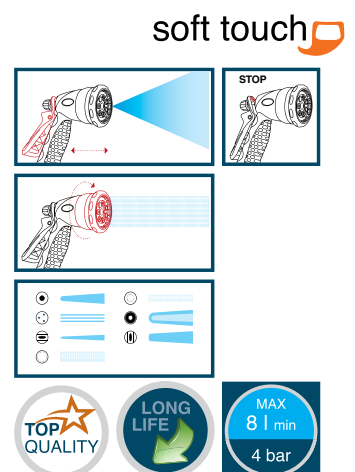

Многоструйный резиноталлический пистолет в комплекте, 4 предмета

Резиноталлический пистолет:

- Муфта для шланга "OPEN" SOFT TOUCH 1/2" - 5/8" (12 - 15 мм)
- Муфта для шланга "ACQUASTOP" SOFT TOUCH 1/2" - 5/8" (12 - 15 мм)
- Переходник для крана 3/4" (20 x 27 мм)