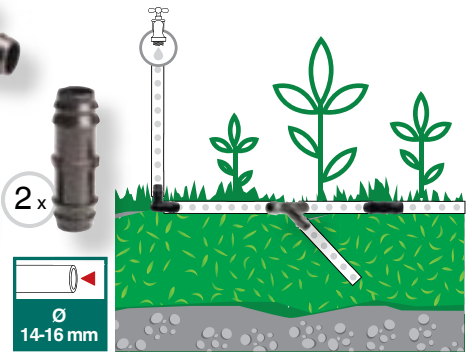

Набор соединителей для капельного шланга включает в себя (14-16 мм)

- 1 Соединитель- тройник
- 2 Соединителя - уголка 90°
- 2 Прямых соединителя