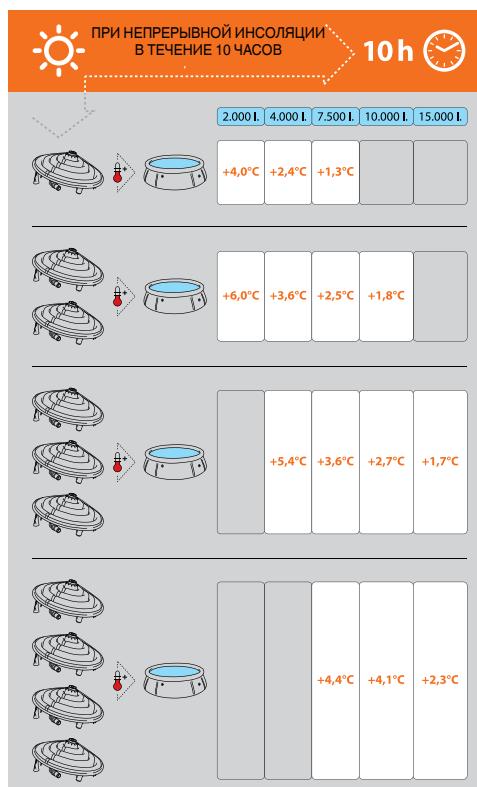

*При непрерывной инсоляции в течение 10 часов, для бассейна объемом 2000 л. Значения рассчитаны в идеальных условиях и варьируются в зависимости от погодных условий.