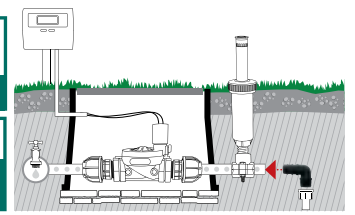

Art.	EAN	Pcs	m ³	Kg	Box (LxWxH) cm
8000.2324	8004779001697	40	0,014	1,77	40X25X14

Уголок с резьбой

Для клапана концевой линии.

- Внешняя резьба 3/4"

90°

3/4" M

3/4" Male

ø 25 mm